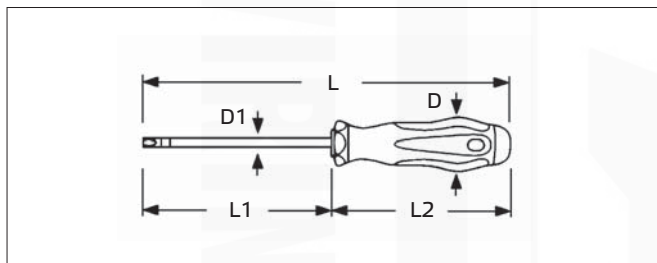

Katalogový list

WAPRO® nářadí a příslušenství pro práci

Šroubováky torx

- Materiál: křemíková ocel (S2)
- Každý šroubovák je dodáván s praktickou visačkou

detail magnetického hrotu

Šroubováky torx

Katalog. číslo	Typ		Rozměry d x š (mm)					Hmotnost (kg)	Množství v balení (ks)
			D	D1	L	L1	L2		
wpr10180	24-TX8	8	25	3,0	140	60	80	0,03	1
wpr10181	24-TX10	10	30	4,0	180	80	100	0,05	1
wpr10182	24-TX15	15	30	4,0	180	80	100	0,05	1
wpr10183	24-TX20	20	30	4,0	200	100	100	0,05	1
wpr10184	24-TX25	25	30	5,0	200	100	100	0,09	1
wpr10185	24-TX27	27	35	6,0	225	115	110	0,09	1
wpr10186	24-TX30	30	35	6,0	225	115	110	0,09	1
wpr10187	24-TX40	40	35	7,0	240	130	110	0,11	1