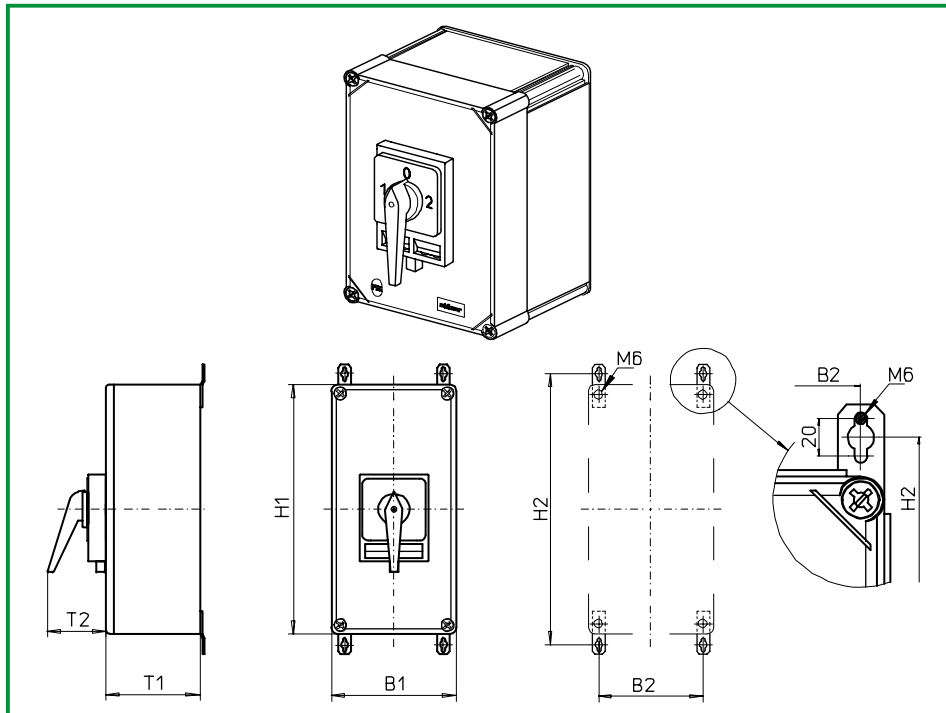

# Gekapselte Schalter

# sälzer

**Produktreihe  
K830**

**Gekapselte Schalter**

**Isolierstoffgehäuse**  
640 x 320 x 330 mm

Deckelverriegelung  
in Stellung 1 und 2

**Kabeleinführungen**  
Flanschplatten

**176H1 (IP66)**

Komplettschalter	Pole	Produktreihe	Bemessungsdaten (IEC 60947)			Bestellnummer
			Betriebsstrom $I_e$	Betriebsleistung bei 380-440V		
			AC-21A A	AC-23A kW	AC-3 kW	
Umschalter mit Nullstellung 90° Schaltwinkel Nullstellung verriegelbar bei 12h	3 ... 4	K830	315	132	55	<b>K830 - 71 ... - 176H1</b>
<b>SMD-Module zum Schaltermodul</b>						
Bauformmodul			K830			<b>K830 - 71 ... - ED</b>
Gehäusemodul für Bauform 176H1 H-Vorhängeschlossperre schwarz						<b>PAK8 - 176H1</b>
<b>Abmessungen in mm</b>						
<b>Produktreihe</b>	<b>H1</b>	<b>H2</b>	<b>B1</b>	<b>B2</b>	<b>T1</b>	<b>T2</b>
K830	640	680	320	293	330	93
<b>Schaltprogramme</b>						
71300, 71311, 71322 71400	Umschalter mit Nullstellung					