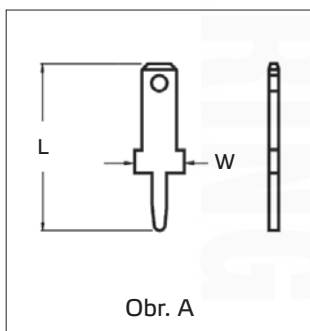

Katalogový list

••••• Kabelové ukončovací a spojovací prvky (dutinky, oka, vidlice, kolíky, konektory, spojky)

Letovací kolíky přímé s oporou, do plošných spojů, mosazné

- Materiál: a) mosaz
b) mosaz pocínovaná (-SN)
- Dle norem: DIN 46244, UL 310

Letovací kolíky přímé s oporou, do plošných spojů, mosazné

Katalog. číslo	Typ	Pro velikost konektoru (mm)	Pocínování	Rozměry (mm)		Obr.	Množství v balení (ks)
				W	L		
wpr9118	KOLT-IT-2805	2,8 x 0,5	ne	4,0	13,8	A	100
wpr9119	KOLT-IT-2805-SN	2,8 x 0,5	ano	4,0	13,8	A	100
wpr9120	KOLT-IT-2808	2,8 x 0,8	ne	4,0	13,8	A	100
wpr9121	KOLT-IT-2808-SN	2,8 x 0,8	ano	4,0	13,8	A	100
wpr9122	KOLT-I-4805	4,8 x 0,5	ne	6,3	12,7	B	100
wpr9123	KOLT-I-4805-SN	4,8 x 0,5	ano	6,3	12,7	B	100
wpr9124	KOLT-I-4808	4,8 x 0,8	ne	6,3	12,7	B	100
wpr9125	KOLT-I-4808-SN	4,8 x 0,8	ano	6,3	12,7	B	100
wpr9126	KOLT-IT-6308	6,3 x 0,8	ne	7,9	14,0	C	100
wpr9127	KOLT-IT-6308-SN	6,3 x 0,8	ano	7,9	14,0	C	100
wpr9128	KOLT-L-2808	2,8 x 0,8	ne	6,3	13,3	D	100
wpr9129	KOLT-L-2808-SN	2,8 x 0,8	ano	6,3	13,3	D	100
wpr9130	KOLT-L-6308	6,3 x 0,8	ne	7,7	20,0	E	100
wpr9131	KOLT-L-6308-SN	6,3 x 0,8	ano	7,7	20,0	E	100