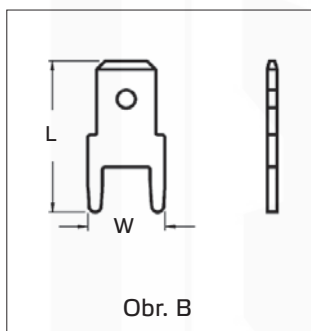

Katalogový list

••••• Kabelové ukončovací a spojovací prvky (dutinky, oka, vidlice, kolíky, konektory, spojky)

Letovací kolíky přímé s oporou, do plošných spojů, mosazné

- Materiál: a) mosaz
b) mosaz pocínovaná (-SN)
- Dle norem: DIN 46244, UL 310

Letovací kolíky přímé s oporou, do plošných spojů, mosazné

Katalog. číslo	Typ	Pro velikost konektoru (mm)	Pocínování	Rozměry (mm)		Obr.	Množství v balení (ks)
				W	L		
wpr9118	KOLT-IT-2805	2,8 x 0,5	ne	4,0	13,8	A	100
wpr9119	KOLT-IT-2805-SN	2,8 x 0,5	ano	4,0	13,8	A	100
wpr9120	KOLT-IT-2808	2,8 x 0,8	ne	4,0	13,8	A	100
wpr9121	KOLT-IT-2808-SN	2,8 x 0,8	ano	4,0	13,8	A	100
wpr9122	KOLT-I-4805	4,8 x 0,5	ne	6,3	12,7	B	100
wpr9123	KOLT-I-4805-SN	4,8 x 0,5	ano	6,3	12,7	B	100
wpr9124	KOLT-I-4808	4,8 x 0,8	ne	6,3	12,7	B	100
wpr9125	KOLT-I-4808-SN	4,8 x 0,8	ano	6,3	12,7	B	100
wpr9126	KOLT-IT-6308	6,3 x 0,8	ne	7,9	14,0	C	100
wpr9127	KOLT-IT-6308-SN	6,3 x 0,8	ano	7,9	14,0	C	100
wpr9128	KOLT-L-2808	2,8 x 0,8	ne	6,3	13,3	D	100
wpr9129	KOLT-L-2808-SN	2,8 x 0,8	ano	6,3	13,3	D	100
wpr9130	KOLT-L-6308	6,3 x 0,8	ne	7,7	20,0	E	100
wpr9131	KOLT-L-6308-SN	6,3 x 0,8	ano	7,7	20,0	E	100