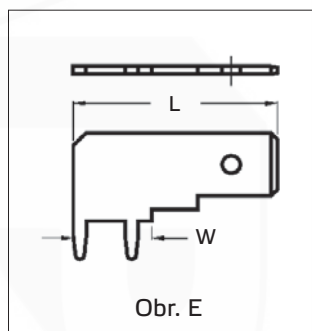

Katalogový list

••••• Kabelové ukončovací a spojovací prvky (dutinky, oka, vidlice, kolíky, konektory, spojky)

Letovací kolíky přímé s oporou, do plošných spojů, mosazné

- Materiál: a) mosaz
b) mosaz pocínovaná (-SN)
- Dle norem: DIN 46244, UL 310

Letovací kolíky přímé s oporou, do plošných spojů, mosazné

Katalog. číslo	Typ	Pro velikost konektoru (mm)	Pocínování	Rozměry (mm)		Obr.	Množství v balení (ks)
				W	L		
wpr9118	KOLT-IT-2805	2,8 x 0,5	ne	4,0	13,8	A	100
wpr9119	KOLT-IT-2805-SN	2,8 x 0,5	ano	4,0	13,8	A	100
wpr9120	KOLT-IT-2808	2,8 x 0,8	ne	4,0	13,8	A	100
wpr9121	KOLT-IT-2808-SN	2,8 x 0,8	ano	4,0	13,8	A	100
wpr9122	KOLT-I-4805	4,8 x 0,5	ne	6,3	12,7	B	100
wpr9123	KOLT-I-4805-SN	4,8 x 0,5	ano	6,3	12,7	B	100
wpr9124	KOLT-I-4808	4,8 x 0,8	ne	6,3	12,7	B	100
wpr9125	KOLT-I-4808-SN	4,8 x 0,8	ano	6,3	12,7	B	100
wpr9126	KOLT-IT-6308	6,3 x 0,8	ne	7,9	14,0	C	100
wpr9127	KOLT-IT-6308-SN	6,3 x 0,8	ano	7,9	14,0	C	100
wpr9128	KOLT-L-2808	2,8 x 0,8	ne	6,3	13,3	D	100
wpr9129	KOLT-L-2808-SN	2,8 x 0,8	ano	6,3	13,3	D	100
wpr9130	KOLT-L-6308	6,3 x 0,8	ne	7,7	20,0	E	100
wpr9131	KOLT-L-6308-SN	6,3 x 0,8	ano	7,7	20,0	E	100