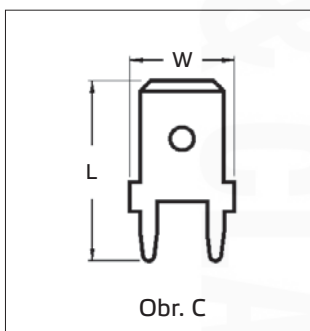

Katalogový list

••••• Kabelové ukončovací a spojovací prvky (dutinky, oka, vidlice, kolíky, konektory, spojky)

Letovací kolíky přímé s oporou, do plošných spojů, mosazné

- Materiál: a) mosaz
b) mosaz pocínovaná (-SN)
- Dle norem: DIN 46244, UL 310

Letovací kolíky přímé s oporou, do plošných spojů, mosazné

Katalog. číslo	Typ	Pro velikost konektoru (mm)	Pocínování	Rozměry (mm)		Obr.	Množství v balení (ks)
				W	L		
wpr9118	KOLT-IT-2805	2,8 x 0,5	ne	4,0	13,8	A	100
wpr9119	KOLT-IT-2805-SN	2,8 x 0,5	ano	4,0	13,8	A	100
wpr9120	KOLT-IT-2808	2,8 x 0,8	ne	4,0	13,8	A	100
wpr9121	KOLT-IT-2808-SN	2,8 x 0,8	ano	4,0	13,8	A	100
wpr9122	KOLT-I-4805	4,8 x 0,5	ne	6,3	12,7	B	100
wpr9123	KOLT-I-4805-SN	4,8 x 0,5	ano	6,3	12,7	B	100
wpr9124	KOLT-I-4808	4,8 x 0,8	ne	6,3	12,7	B	100
wpr9125	KOLT-I-4808-SN	4,8 x 0,8	ano	6,3	12,7	B	100
wpr9126	KOLT-IT-6308	6,3 x 0,8	ne	7,9	14,0	C	100
wpr9127	KOLT-IT-6308-SN	6,3 x 0,8	ano	7,9	14,0	C	100
wpr9128	KOLT-L-2808	2,8 x 0,8	ne	6,3	13,3	D	100
wpr9129	KOLT-L-2808-SN	2,8 x 0,8	ano	6,3	13,3	D	100
wpr9130	KOLT-L-6308	6,3 x 0,8	ne	7,7	20,0	E	100
wpr9131	KOLT-L-6308-SN	6,3 x 0,8	ano	7,7	20,0	E	100