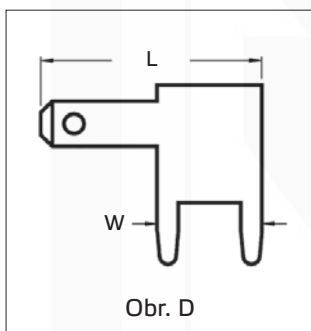

Katalogový list

••••• Kabelové ukončovací a spojovací prvky (dutinky, oka, vidlice, kolíky, konektory, spojky)

Letovací kolíky přímé s oporou, do plošných spojů, mosazné

- Materiál: a) mosaz
b) mosaz pocínovaná (-SN)
- Dle norem: DIN 46244, UL 310

Letovací kolíky přímé s oporou, do plošných spojů, mosazné

Katalog. číslo	Typ	Pro velikost konektoru (mm)	Pocínování	Rozměry (mm)		Obr.	Množství v balení (ks)
				W	L		
wpr9118	KOLT-IT-2805	2,8 x 0,5	ne	4,0	13,8	A	100
wpr9119	KOLT-IT-2805-SN	2,8 x 0,5	ano	4,0	13,8	A	100
wpr9120	KOLT-IT-2808	2,8 x 0,8	ne	4,0	13,8	A	100
wpr9121	KOLT-IT-2808-SN	2,8 x 0,8	ano	4,0	13,8	A	100
wpr9122	KOLT-I-4805	4,8 x 0,5	ne	6,3	12,7	B	100
wpr9123	KOLT-I-4805-SN	4,8 x 0,5	ano	6,3	12,7	B	100
wpr9124	KOLT-I-4808	4,8 x 0,8	ne	6,3	12,7	B	100
wpr9125	KOLT-I-4808-SN	4,8 x 0,8	ano	6,3	12,7	B	100
wpr9126	KOLT-IT-6308	6,3 x 0,8	ne	7,9	14,0	C	100
wpr9127	KOLT-IT-6308-SN	6,3 x 0,8	ano	7,9	14,0	C	100
wpr9128	KOLT-L-2808	2,8 x 0,8	ne	6,3	13,3	D	100
wpr9129	KOLT-L-2808-SN	2,8 x 0,8	ano	6,3	13,3	D	100
wpr9130	KOLT-L-6308	6,3 x 0,8	ne	7,7	20,0	E	100
wpr9131	KOLT-L-6308-SN	6,3 x 0,8	ano	7,7	20,0	E	100