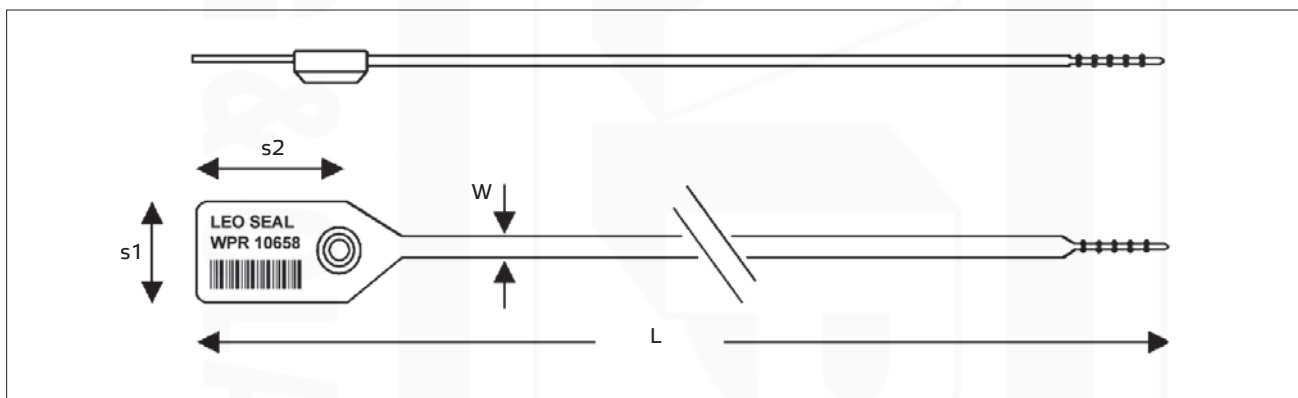

Katalogový list

Bezpečnostní plomby a pásky

Plastová bezpečnostní plomba "LEO SEAL 2" s kovovou bezpečnostní kleštinou

- Materiál: Polypropylen (PP)
- Barva: žlutá (jiné na dotaz)

Popis:

- nastavitelná bezpečnostní plomba pro rychlé použití a okamžité zabezpečení
- zámek s kovovou kleštinou

Možnosti potisku dle přání zákazníka:

- postupné číslování až do 15 číslic
- tisk čárového kódu
- až 20 znaků na jednom řádku
- tisk firemního loga

Plastová bezpečnostní plomba "LEO SEAL 2" s kovovou bezpečnostní kleštinou

Katalog. číslo	Typ	Rozměry (mm)				Druh potisku	Popis štítku	Množství v balení (ks)	Min. obj. množství (ks)
		L	W	s 1	s 2				
wpr10658	S-LO-2-220-04	220	2	17	30	laserový	postupné číslování	1 000	5 000