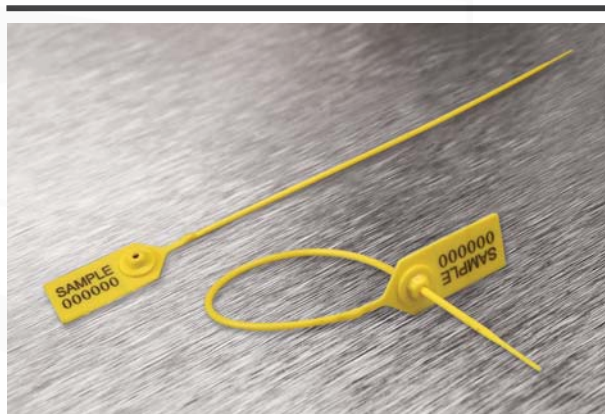

Katalogový list

Bezpečnostní plomby a pásky

Plastová bezpečnostní plomba "LEO SEAL 2" s kovovou bezpečnostní kleštinou

- Materiál: Polypropylen (PP)
- Barva: žlutá (jiné na dotaz)

Popis:

- nastavitelná bezpečnostní plomba pro rychlé použití a okamžité zabezpečení
- zámek s kovovou kleštinou

Možnosti potisku dle přání zákazníka:

- postupné číslování až do 15 číslic
- tisk čárového kódu
- až 20 znaků na jednom řádku
- tisk firemního loga

Plastová bezpečnostní plomba "LEO SEAL 2" s kovovou bezpečnostní kleštinou