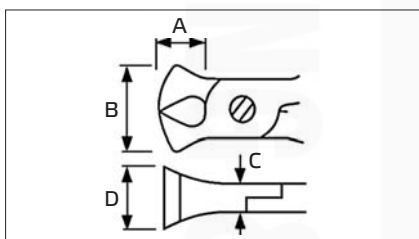

Mini kleště štípací čelní

■ Materiál: chrom-vanadiová ocel

Popis:

- broušený povrch čelistí
- dvoukomponentní protiskluzová rukojeť pro příjemný pocit uchopení
- profesionální provedení

Použití:

- pouze ke stříhání měděných vodičů do průměru 1,0 mm

Mini kleště štípací čelní

Katalog. číslo	Typ	Rozměry čelistí (mm)				Délka (mm)	Hmotnost (kg)	Množství v balení (ks)
		A	B	C	D			
wpr11310	26-KSC-1	7,5	17	7,5	12	120	0,09	1