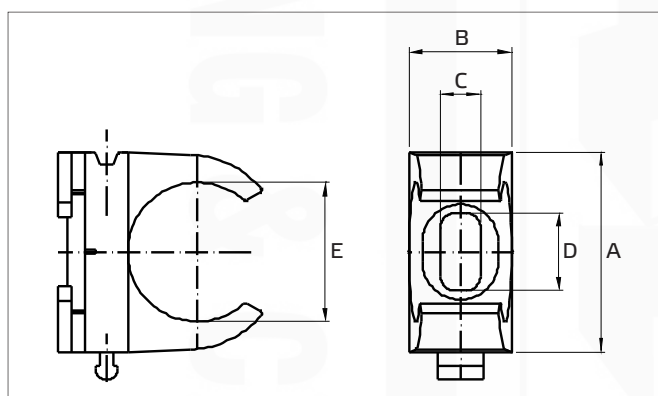

Upevňovací rychlopříchytky ochranných trubek kabelů "LUNA CLIP"

- Materiál: Polypropylen (PP), kromě LUN-M16 (Nylon 66)
- Barva: světle šedá (RAL 7035)
- Bezhalogenní, neobsahují silikon

Použití:

Pro upevňování všech typů metrických plastových ochranných trubek kabelů.

Popis:

- univerzální montáž pomocí vrtů nebo natloukacích hmoždinek do otvorů o průměru 6 mm
- možnost rychlopřipevnění do profilových lišt tl. 2 mm (šířka drážky 11 - 12 mm) bez jakéhokoliv šroubování
- podélný prolis pro boční vyrovnání při montáži pomocí šroubu do dřeva nebo natloukací hmoždinky
- doporučená vzdálenost mezi jednotlivými příchytkami je 50 - 60 cm

Doporučená profilová lišta pro montáž:

Pozinkovaná profilová lišta "BT", viz str. 143 (kat.č.: wpr11664)

Upevňovací rychlopříchytky trubek "LUNA CLIP"

Katalog. číslo	Typ	Pro velikost trubky (mm)	Rozměry (mm)					Množství v balení (ks)
			A	B	C	D	E	
wpr9718	LUN-M16	15 - 16	21,4	14,3	5,7	8,0	15	100
wpr9719	LUN-M20	20 - 21	28,3	14,3	5,7	10,8	20	100
wpr9720	LUN-M25	25 - 26	32,4	14,3	5,7	10,8	25	50
wpr9721	LUN-M32	31 - 32	40,0	14,3	5,7	10,8	31	50
wpr9722	LUN-M40	38 - 40	50,0	14,3	5,7	10,8	39	30
wpr9723	LUN-M50	50	60,0	18,3	6,2	9,0	18	30
wpr9895	LUN-M63	63	74,0	20,0	6,3	9,0	61	20