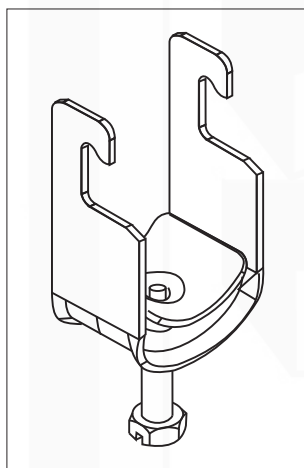

Třmenové příchytky "BROOKLYN" s patkou tvaru "C" pro kabely

- Materiál třmenové příchytky: HDG - žárově zinkovaná ocel
- Materiál šroubu: ZN - galvanicky zinkovaná ocel

Popis:

- třmenové příchytky "BROOKLYN" jsou určeny k připeňování kabelů na profilové lišty
- třmenové příchytky se zaklesnou do výřezu profilové lišty a zatažením šroubu se upevňovaný prvek stabilizuje a upevní pomocí přítlačné opěrky třmenové příchytky na profilovou lištu

určeno pro profilové lišty "C" s drážkou šířky 18-22 mm

viz str. 144

Třmenové příchytky "BROOKLYN" s patkou tvaru "C" pro kabely

Katalog. číslo	Typ	Upínací rozsah (mm)	Hlava šroubu	Závit	Hmotnost 100 ks (kg)	Množství v balení (ks)
wpr8270	BROK-C-6-12	6 - 12	šestihran s drážkou vel. 10 mm	M6	1,95	100
wpr8271	BROK-C-10-14	10 - 14		M6	3,20	100
wpr8272	BROK-C-12-16	12 - 16		M6	3,40	100
wpr8273	BROK-C-14-18	14 - 18		M6	3,60	100
wpr8274	BROK-C-18-22	18 - 22		M6	4,10	100
wpr8275	BROK-C-22-26	22 - 26		M6	4,40	100
wpr8276	BROK-C-26-30	26 - 30		M6	4,50	100
wpr8277	BROK-C-30-34	30 - 34		M6	5,60	100
wpr8278	BROK-C-34-38	34 - 38		M6	8,20	100
wpr8279	BROK-C-38-42	38 - 42		M6	8,50	100
wpr8280	BROK-C-42-46	42 - 46	šestihran s drážkou vel. 13 mm	M8	9,65	100
wpr8281	BROK-C-46-50	46 - 50		M8	10,40	50
wpr8282	BROK-C-50-54	50 - 54		M8	11,00	50
wpr8283	BROK-C-54-58	54 - 58		M8	11,80	50
wpr8284	BROK-C-58-64	58 - 64		M8	12,75	50
wpr8285	BROK-C-64-70	64 - 70		M8	17,00	50