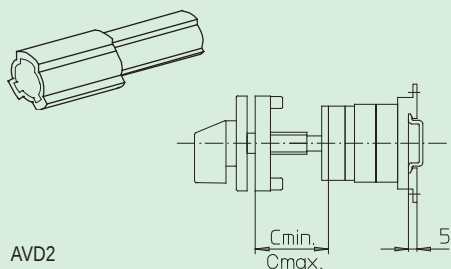

Achsverlängerungen

AVD2

Modularachsverlängerung für Bauformen mit Türkupplung

C_{min}	C_{max}	Stück	Bestellnummer
42 mm	59 mm	–	–
60 mm	84 mm	1	AVD2
85 mm	109 mm	2	AVD2
110 mm	134 mm	3	AVD2
135 mm	159 mm	4	AVD2
160 mm	184 mm	5	AVD2
185 mm	209 mm	6	AVD2

Produktreihen	48 x 48 mm Bodenbefestigung	Bodenbefestigung Schnappmontage
M200, T200, P200	031M1/ 031M4	231M1/ 231M4
	032M1/ 032M4	232M1/ 232M4
	032N1/ 032N4	232N1/ 232N4
	032V1/ 032V4	232V1/ 232V4
	037M1/ 037M4	237M1/ 237M4
	037N1/ 037N4	237N1/ 237N4
	037V1/ 037V4	237V1/ 237V4
	040V1	240V1
	041M1/ 041V1	241M1/ 241V1
	046V1/ 047V1	246V1/ 247V1
047M1	247M1	