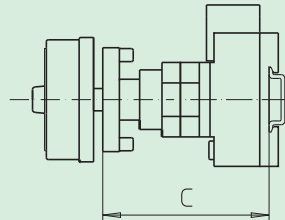

Prodlužovací moduly pro H200/B200/H400

AVC2- / AVC4-

Prodlužovací moduly pro montážní provedení s uzamykáním dveří

H200 / B200

3...4 pólový hlavní/nouzový spínač
3...4 pólový hlavní spínač
3...4 pólový spínač 0-1

H200 / B200

6...8 pólový hlavní/nouzový spínač
6...8 pólový hlavní spínač
6...8 pólový spínač 0-1
3...4 pólový přepínač sítě

H400

3...4 pólový hlavní/nouzový spínač
3...4 pólový hlavní spínač
3...4 pólový spínač 0-1

H400

6...8 pólový hlavní/nouzový spínač
6...8 pólový hlavní spínač
6...8 pólový spínač 0-1
3...4 pólový přepínač sítě

Objednávkové číslo

pro H200 B200 pro H400

Rozměr C (vestavná hloubka, od horní hrany DIN lišty po vnitřní stranu dvířek)

092 ... 107 mm	100 ... 115 mm	103 ... 117 mm	116 ... 130 mm	-	-
114 ... 132 mm	122 ... 140 mm	124 ... 142 mm	137 ... 155 mm	AVC2-1	AVC4-1
139 ... 157 mm	147 ... 165 mm	149 ... 167 mm	162 ... 180 mm	AVC2-2	AVC4-2
164 ... 182 mm	172 ... 190 mm	174 ... 192 mm	187 ... 205 mm	AVC2-3	AVC4-3
189 ... 207 mm	197 ... 215 mm	199 ... 217 mm	212 ... 230 mm	AVC2-4	AVC4-4