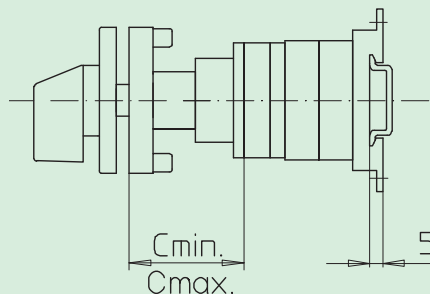

Prodlužovací moduly pro M200/T200

Prodlužovací moduly pro montážní provedení s uzamykáním dveří

C_{min}	C_{max}	počet	Objednávkové číslo pro M200	Objednávkové číslo pro T200
42 mm	57 mm	–	–	–
64 mm	82 mm	1	AVC2-1	AVE2-1
89 mm	107 mm	1	AVC2-2	AVE2-2
114 mm	132 mm	1	AVC2-3	AVE2-3
139 mm	157 mm	1	AVC2-4	AVE2-4
164 mm	182 mm	1	AVC2-5	AVE2-5
189 mm	207 mm	1	AVC2-6	AVE2-6

Produktové řady	48 x 48 mm Přípevnění na dno	Přípevnění na dno Přípevnění na DIN lištu
M200, T200	034M1/ 034M4	234M1/ 234M4
	034N1/ 034N4	234N1/ 234N4
	034V1/ 034V4	234V1/ 234V4
	038M1/ 038M4	238M1/ 238M4
	038N1/ 038N4	238N1/ 238N4
	038V1/ 038V4	238V1/ 237V4
	042M1	242M1
	042V1/ 043V1	242V1/ 243V1
	048M1	248M1
	048V1/ 049V1	248V1/ 249V1
	135M1/ 135M4	235M1/ 235M4