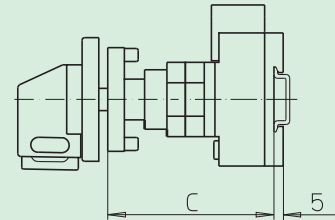

Prodlužovací moduly pro H200/B200/H400

AVC2- / AVC4-

Prodlužovací moduly pro montážní provedení s uzamykáním dveří

H200 / B200

3...4 pólový hlavní/nouzový spínač
3...4 pólový hlavní spínač
3...4 pólový spínač 0-1

H200 / B200

6...8 pólový hlavní/nouzový spínač
6...8 pólový hlavní spínač
6...8 pólový spínač 0-1
3...4 pólový přepínač sítě

H400

3...4 pólový hlavní/nouzový spínač
3...4 pólový hlavní spínač
3...4 pólový spínač 0-1

H400

6...8 pólový hlavní/nouzový spínač
6...8 pólový hlavní spínač
6...8 pólový spínač 0-1
3...4 pólový přepínač sítě

Objednávkové číslo

pro H200 B200 pro H400

Rozměr C (vestavná hloubka, od horní hrany DIN lišty po vnitřní stranu dvířek)

092 ... 107 mm	100 ... 115 mm	103 ... 117 mm	116 ... 130 mm	-	-
114 ... 132 mm	122 ... 140 mm	124 ... 142 mm	137 ... 155 mm	AVC2-1	AVC4-1
139 ... 157 mm	147 ... 165 mm	149 ... 167 mm	162 ... 180 mm	AVC2-2	AVC4-2
164 ... 182 mm	172 ... 190 mm	174 ... 192 mm	187 ... 205 mm	AVC2-3	AVC4-3
189 ... 207 mm	197 ... 215 mm	199 ... 217 mm	212 ... 230 mm	AVC2-4	AVC4-4