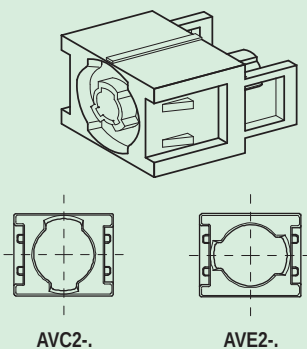

Prodlužovací moduly pro M200/T200

Prodlužovací moduly pro montážní provedení s uzamykáním dveří

C_{min}	C_{max}	počet	Objednávkové číslo pro M200	Objednávkové číslo pro T200
42 mm	57 mm	–	–	–
64 mm	82 mm	1	AVC2-1	AVE2-1
89 mm	107 mm	1	AVC2-2	AVE2-2
114 mm	132 mm	1	AVC2-3	AVE2-3
139 mm	157 mm	1	AVC2-4	AVE2-4
164 mm	182 mm	1	AVC2-5	AVE2-5
189 mm	207 mm	1	AVC2-6	AVE2-6

Produktové řady	48 x 48 mm Přípevnění na dno	Přípevnění na dno Přípevnění na DIN lištu
M200, T200	034M1/ 034M4	234M1/ 234M4
	034N1/ 034N4	234N1/ 234N4
	034V1/ 034V4	234V1/ 234V4
	038M1/ 038M4	238M1/ 238M4
	038N1/ 038N4	238N1/ 238N4
	038V1/ 038V4	238V1/ 237V4
	042M1	242M1
	042V1/ 043V1	242V1/ 243V1
	048M1	248M1
	048V1/ 049V1	248V1/ 249V1
	135M1/ 135M4	235M1/ 235M4