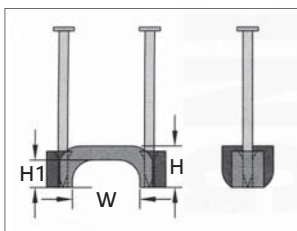

Katalogový list

••••• Kabelové příchytky lehké

Kabelové příchytky ploché "MATRIX U2" s 2 tvrzenými hřebíky

- Materiál příchytky: odolný Polyethylen (PE)
- Materiál hřebíku: **tvrzená** pozinkovaná ocel
- Provozní teplota: -40°C až +80°C
- Barva: bílá

Popis:

Pro rychlé přichycení několika kulatých vodičů nebo jednoduché přichycení plochých vodičů na dřevo, zdivo, beton.

Použití:

Např. kabelové rozvody, elektroinstalace, telekomunikace atd.

Výhody:

- dodávají se s již zatlačenými hřebíky v příchytce
- urychlení práce s příchýtkou
- tvrzené pozinkované hřebíky se zvýšenou odolností proti povětrnostním podmínkám

Kabelové příchytky ploché "MATRIX U2" s 2 tvrzenými hřebíky

Katalog. číslo	Typ	Rozměry (mm)			Rozměr hřebíku (mm)	Množství v balení (ks)
		W	H	H1		
wpr3042	MXU2-FL2-1205	12,5	8,0	5,3	1,86 x 31	100
wpr8213	MXU2-FL2-1908	18,7	8,0	5,3	1,86 x 31	100