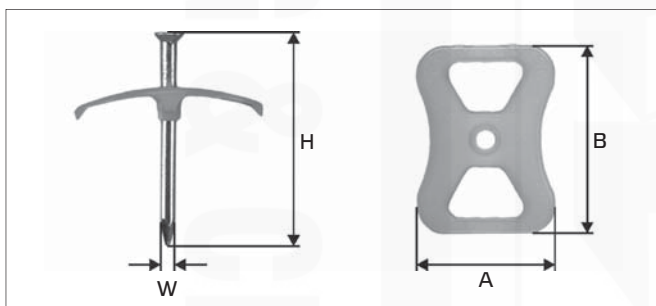

Katalogový list

••••• Kabelové příchytky lehké

Kabelové příchytky "CHIP SPIKE" s tvrzeným hřebíkem

- Materiál příchytky: Polypropylen (PP)
- Materiál hřebíku: **tvrzená** pozinkovaná ocel
- Barva: přírodní

Popis:

- snadné, rychlé a ekonomické připevnění kabelů pomocí kladiva
- žádná rez díky pozinkovanému hřebíku
- díky speciálně tvarované pružné plastové části je maximalizován přitlak

Použití:

Pro upevnění kabelů na zeď, dřevo nebo do vysekaných drážek ve zdi před omítáním.

Kabelové příchytky "CHIP SPIKE" s tvrzeným hřebíkem

Katalog. číslo	Typ	Rozměry (mm)				Množství v balení (ks)
		W	H	A	B	
wpr9754	CSP-40	3	40	27	34	100
wpr9755	CSP-60	3,5	60	27	34	100