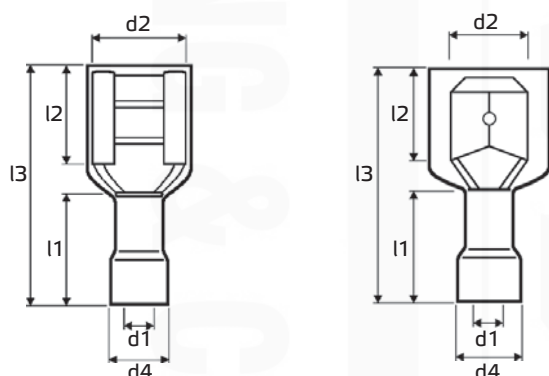

- Materiál: mosaz, galvanicky pocínovaná
- Materiál izolace: Polyamid 6.6 (PA)
- Max. provozní teplota: +105°C
- Max. provozní napětí: 300 V
- Dle normy: UL 310

Speciální kuželovitý vstup „EASY ENTRY“ usnadňuje a urychluje dokonalé zavedení vodiče do ukončovacího prvku a pomáhá zabránit nežádoucímu zkroutilí a poškození jednotlivých žil jemně slaněného vodiče.

 0,1 - 6 mm²