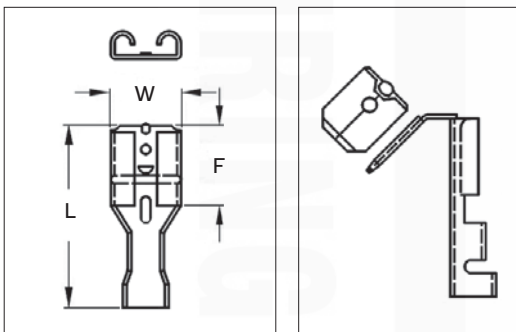

Katalogový list

••••• Kabelové ukončovací a spojovací prvky (dutinky, oka, vidlice, kolíky, konektory, spojky)

Lisovací konektorové objímky ploché s odbočkou neizolované, mosazné

- Materiál: a) mosaz
b) mosaz, pocínovaná (-SN)
- Dle normy: UL 310

Doporučené nářadí pro lisování:

- kleště "WILDCAT Exclusive 5" (kat.číslo: wpr10453), rolované lisování od 0,5 do 6 mm², viz str. 561
- kleště "X-MASTER 3150, 3151, 3146" (kat.číslo: wpr10456, wpr10457, wpr10219), rolované lisování od 0,1 do 6 mm², viz str. 562

Lisovací konektorové objímky ploché s odbočkou neizolované, mosazné

Katalog. číslo	Typ	Pro průřez vodiče (mm ²)	Pro kolík (mm)	Pocínování	Rozměry (mm)			Množství v balení (ks)
					W	F	L	
wpr9023	OBPO-2.5-6308	1,0 - 2,5	6,3 x 0,8	ne	6,6	7,5	18,5	100
wpr9024	OBPO-2.5-6308-SN	1,0 - 2,5	6,3 x 0,8	ano	6,6	7,5	18,5	100