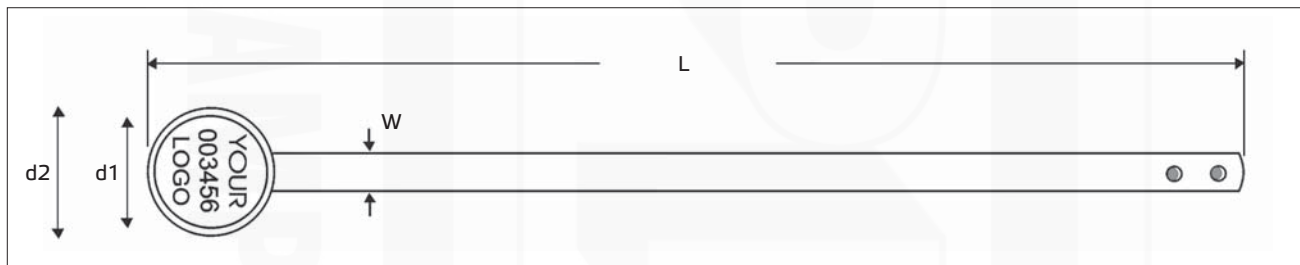

## Kovová bezpečnostní plomba "CROWN SEAL"

■ Materiál: ocel

### Popis:

- kovová bezpečnostní plomba pro rychlé použití a okamžité zabezpečení
- tato plomba nabízí extrémní bezpečnost a vysokou viditelnost i z větší vzdálenosti
- snadno se používá a je vhodná například pro zabezpečení kontejnerů, dveří nákladních vozidel, apod.

### Kovová bezpečnostní plomba "CROWN SEAL"

Katalog. číslo	Typ	Rozměry (mm)				Druh potisku	Popis štítku	Množství v balení (ks)	Min. obj. množství (ks)
		L	W	d1	d2				
wpr10691	S-CRWN-200	210	7	22	25	ražba za horka	postupné číslování	1 000	6 000