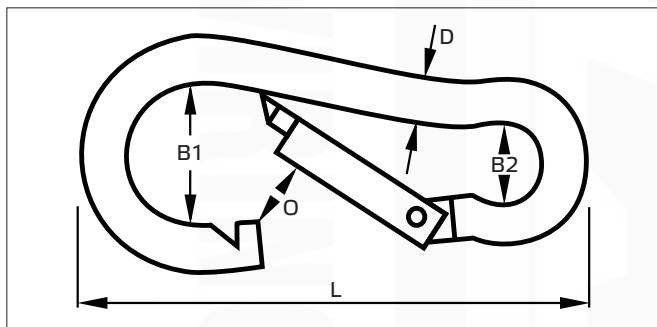

Katalogový list

••••• Kovové kotvící systémy, profilové lišty a drobný přípevňovací materiál

Karabina malá

— Materiál: galvanicky pozinkovaná ocel

Karabina malá

Katalog. číslo	Typ	Rozměry (mm)					Hmotnost 50 ks (kg)	Množství v balení (ks)
		L	D	B1	B2	O		
wpr11730	KAR-404	40	4	12	6	5	0,55	50

Drobný přípevňovací materiál WAPRO Fasteners

- | | | | |
|---|--|--|--|
|  | ■ uzlovaný řetěz |  | ■ hmoždinky plastové uzlovací - samostatné, s ocelovou skobou, okem nebo hákem |
|  | ■ karabina malá |  | ■ hmoždinky plastové rozevírací s ocelovým hákem nebo okem |
|  | ■ sklápěcí závěsy "MANTA FIX" |  | ■ hmoždinky kovové rozpěrné univerzální "HORN FIX" |
|  | ■ vruty univerzální - zapuštěná nebo půlkulatá hlava s křížovou drážkou Pozidriv nebo Torx |  | ■ hmoždinky natloukáací rozevírací "BULLET-FIX" do sádkokartonu |
|  | ■ vruty sádkokartonáfské do plechu dvouohodé - jemný závit, zapuštěná hlava |  | ■ hmoždinky plastové rozevírací dutinové "FLAMINGO" |
|  | ■ šrouby vrutové se závitovou hlavou |  | ■ hmoždinky natloukáací univerzální nebo s vnější závitovou hlavou M6 |
|  | ■ podložky ploché střední |  | ■ hřebíky natloukáací "BEE-FIX" se závitern M6 |
|  | ■ kluzné matky a šrouby pozinkované |  | ■ nýty hřebíkové "QUICK EAGLE" natloukáací s přírubou |
|  | ■ hmoždinky plastové - univerzální, do sádkokartonu, do pórobetonu |  | ■ hřebíky stavební |
|  | ■ hmoždinky samořezné "TURBO" ze zinkové slitiny ZAMAK do sádkokartonu nebo pórobetonu |  | ■ hadicové spony se šnekovým závitern pozinkované nebo nerezové ("SK pásky") šířka 9 a 12 mm |