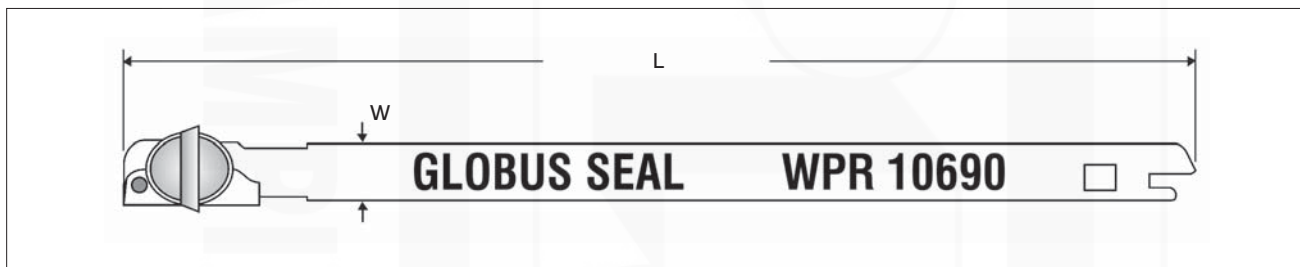

Katalogový list

Bezpečnostní plomby a pásy

Kovová bezpečnostní plomba "GLOBUS SEAL"

■ Materiál: hliník (Al)

Popis:

- kovová bezpečnostní plomba pro rychlé použití a okamžité zabezpečení
- jedna z nejbezpečnějších plomb, využívaná zejména při zabezpečování kontejnerové přepravy
- uvnitř hlavy zámku je dvojitá pružná svorka, která spolehlivě spojuje oba konce plomby
- po zajištění plomby již není možné ji rozebrat bez viditelného poškození

Možnosti potisku (ražby) dle přání zákazníka:

- postupné číslování až do 7 číslic
- až 16 znaků na jednom řádku
- tisk firemního loga

Kovová bezpečnostní plomba "GLOBUS SEAL"

Katalog. číslo	Typ	Rozměry (mm)		Druh potisku	Popis štítku	Množství v balení (ks)	Min. obj. množství (ks)
		L	W				
wpr10690	S-GLOB-200	215	9,5	ražba	postupné číslování	1 000	6 000