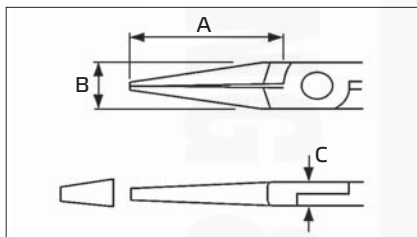

## Mini kleště rovné s plochými dlouhými čelistmi

■ Materiál: chrom-vanadiová ocel

### Popis:

- broušený povrch čelistí
- hladké čelisti
- dvoukomponentní protiskluzová rukojeť pro příjemný pocit uchopení
- profesionální provedení

### Mini kleště rovné s plochými dlouhými čelistmi

Katalog. číslo	Typ	Rozměry čelistí (mm)			Délka (mm)	Hmotnost (kg)	Množství v balení (ks)
		A	B	C			
wpr11314	26-KRID-1	36,5	12	8	150	0,10	1