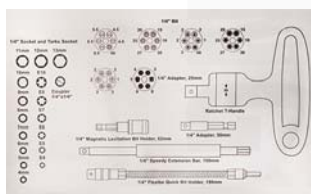

Katalogový list

WAPRO® nářadí a příslušenství pro práci

58-dílná sada "WALLYS" bitů, nástrčných klíčů, upínek, adaptérů a T-ráčny

- Materiál bitů a adaptérů: křemíková ocel (S2)
- Materiál nástrčných klíčů a rukojetí: chrom-vanadiová ocel
- Materiál upínek: nerezová ocel
- Rozměr pouzdra: 265 x 162 x 55 mm

Popis:

- sada "WALLYS" obsahuje 35 ks bitů (délka: 25 mm), 16 ks nástrčných klíčů, 2 ks upínky bitů, 2 ks adaptérů, 1 ks spojky, 1 ks rychlonástavce a 1 ks T-ráčnové rukojeti + praktické pevné uzavíratelné plastové pouzdro

otočným zámek lze přepínat směr ráčny nebo ráčnu uzamknout

58-dílná sada "WALLYS" bitů, nástrčných klíčů, upínek, adaptérů a T-ráčny

Katalog. číslo	Typ	Sada obsahuje	Množství dílů v sadě (ks)	Hmotnost (kg)
wpr10204	251-WLS-1	⊖ ploché bity: 4,0 / 4,5 / 5,5 / 6,5 / 8,0	5	1,3
		⊕ křížové bity „Phillips“: PH1 / 4x PH2 / PH3	6	
		✳ křížové bity „Pozidriv“: PZ1 / 3x PZ2 / PZ3	5	
		★ bity hvězda „Torx“: 10 / 15 / 20 / 25 / 27 / 30 / 40	7	
		★ bity hvězda „Torx“ dutý: 10 / 15 / 20 / 25 / 27 / 30 / 40	7	
		⬠ šestihřanné bity - imbusy: 3,0 / 4,0 / 5,0 / 6,0 / 8,0	5	
		magnetická upínka bitů, 62 mm	1	
		1/4" flexibilní upínka bitů, 190 mm	1	
		1/4" adaptér, 25 mm	1	
		1/4" adaptér, 50 mm	1	
		1/4" nástrčný klíč šestihřanný: 4 / 5 / 6 / 7 / 8 / 9 / 10 / 11 / 12 / 13 mm	10	
		1/4" nástrčný klíč „Torx“: E4 / E5 / E6 / E7 / E8 / E10	6	
1/4" spojka: 1,4"x1,4"	1			
ráčna, T-rukojeť	1			
1/4" rychlonástavec, 150 mm	1			