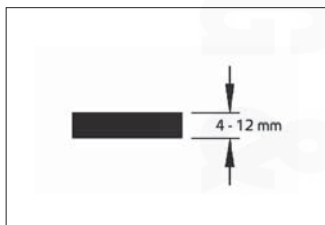

Katalogový list

••••• Kovové kotvící systémy, profilové lišty a drobný přípeňovací materiál

Třmenové příchytky "BROOKLYN" s patkou tvaru "F" pro kabely

- Materiál třmenové příchytky: HDG - žárově zinkovaná ocel
- Materiál šroubu: ZN - galvanicky zinkovaná ocel

Popis:

- třmenové příchytky "BROOKLYN" jsou určeny k přípeňování kabelů na profilové lišty
- třmenové příchytky se zaklesnou do výřezu profilové lišty a zatažením šroubu se upevňovaný prvek stabilizuje a upevní pomocí přitlačné opěrky třmenové příchytky na profilovou lištu

Třmenové příchytky "BROOKLYN" s patkou tvaru "F" pro kabely

Katalog. číslo	Typ	Upínací rozsah (mm)	Hlava šroubu	Závít šroubu	Hmotnost 100 ks (kg)	Množství v balení (ks)
wpr8254	BROK-F-6-12	6 - 12	šestihran s drážkou vel. 10 mm	M6	3,30	100
wpr8255	BROK-F-10-14	10 - 14		M6	3,50	100
wpr8256	BROK-F-12-16	12 - 16		M6	3,60	100
wpr8257	BROK-F-14-18	14 - 18		M6	3,80	100
wpr8258	BROK-F-18-22	18 - 22		M6	4,20	100
wpr8259	BROK-F-22-26	22 - 26		M6	4,45	100
wpr8260	BROK-F-26-30	26 - 30		M6	4,90	100
wpr8261	BROK-F-30-34	30 - 34		M6	6,35	100
wpr8262	BROK-F-34-38	34 - 38		M6	8,50	100
wpr8263	BROK-F-38-42	38 - 42		M6	9,10	100
wpr8264	BROK-F-42-46	42 - 46	šestihran s drážkou vel. 13 mm	M8	10,10	100
wpr8265	BROK-F-46-50	46 - 50		M8	10,75	50
wpr8266	BROK-F-50-54	50 - 54		M8	11,00	50
wpr8267	BROK-F-54-58	54 - 58		M8	11,80	50
wpr8268	BROK-F-58-64	58 - 64		M8	12,75	50
wpr8269	BROK-F-64-70	64 - 70		M8	17,00	50