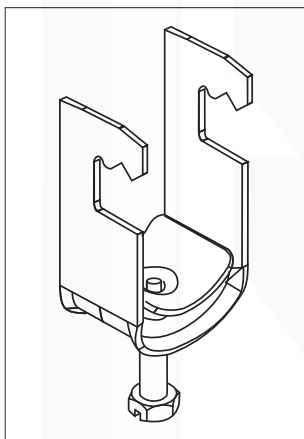

Katalogový list

••••• Kovové kotvící systémy, profilové lišty a drobný přípeňovací materiál

Třmenové příchytky "BROOKLYN" s patkou tvaru "F" pro kabely

- Materiál třmenové příchytky: HDG - žárově zinkovaná ocel
- Materiál šroubu: ZN - galvanicky zinkovaná ocel

Popis:

- třmenové příchytky "BROOKLYN" jsou určeny k přípeňování kabelů na profilové lišty
- třmenové příchytky se zaklesnou do výřezu profilové lišty a zatažením šroubu se upevňovaný prvek stabilizuje a upevní pomocí přitlačné opěrky třmenové příchytky na profilovou lištu

Třmenové příchytky "BROOKLYN" s patkou tvaru "F" pro kabely

Katalog. číslo	Typ	Upínací rozsah (mm)	Hlava šroubu	Závít šroubu	Hmotnost 100 ks (kg)	Množství v balení (ks)
wpr8254	BROK-F-6-12	6 - 12	šestihran s drážkou vel. 10 mm	M6	3,30	100
wpr8255	BROK-F-10-14	10 - 14		M6	3,50	100
wpr8256	BROK-F-12-16	12 - 16		M6	3,60	100
wpr8257	BROK-F-14-18	14 - 18		M6	3,80	100
wpr8258	BROK-F-18-22	18 - 22		M6	4,20	100
wpr8259	BROK-F-22-26	22 - 26		M6	4,45	100
wpr8260	BROK-F-26-30	26 - 30		M6	4,90	100
wpr8261	BROK-F-30-34	30 - 34		M6	6,35	100
wpr8262	BROK-F-34-38	34 - 38		M6	8,50	100
wpr8263	BROK-F-38-42	38 - 42		M6	9,10	100
wpr8264	BROK-F-42-46	42 - 46	šestihran s drážkou vel. 13 mm	M8	10,10	100
wpr8265	BROK-F-46-50	46 - 50		M8	10,75	50
wpr8266	BROK-F-50-54	50 - 54		M8	11,00	50
wpr8267	BROK-F-54-58	54 - 58		M8	11,80	50
wpr8268	BROK-F-58-64	58 - 64		M8	12,75	50
wpr8269	BROK-F-64-70	64 - 70		M8	17,00	50