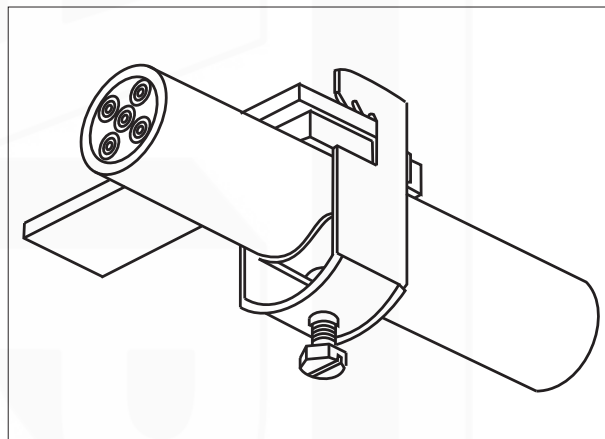

Katalogový list

••••• Kovové kotvící systémy, profilové lišty a drobný přípeňovací materiál

Třmenové příchytky "BROOKLYN" s patkou tvaru "F" pro kabely

- Materiál třmenové příchytky: HDG - žárově zinkovaná ocel
- Materiál šroubu: ZN - galvanicky zinkovaná ocel

Popis:

- třmenové příchytky "BROOKLYN" jsou určeny k přípeňování kabelů na profilové lišty
- třmenové příchytky se zaklesnou do výřezu profilové lišty a zatažením šroubu se upevňovaný prvek stabilizuje a upevní pomocí přitlačné opěrky třmenové příchytky na profilovou lištu

Třmenové příchytky "BROOKLYN" s patkou tvaru "F" pro kabely

Katalog. číslo	Typ	Upínací rozsah (mm)	Hlava šroubu	Závít šroubu	Hmotnost 100 ks (kg)	Množství v balení (ks)
wpr8254	BROK-F-6-12	6 - 12	šestihran s drážkou vel. 10 mm	M6	3,30	100
wpr8255	BROK-F-10-14	10 - 14		M6	3,50	100
wpr8256	BROK-F-12-16	12 - 16		M6	3,60	100
wpr8257	BROK-F-14-18	14 - 18		M6	3,80	100
wpr8258	BROK-F-18-22	18 - 22		M6	4,20	100
wpr8259	BROK-F-22-26	22 - 26		M6	4,45	100
wpr8260	BROK-F-26-30	26 - 30		M6	4,90	100
wpr8261	BROK-F-30-34	30 - 34		M6	6,35	100
wpr8262	BROK-F-34-38	34 - 38		M6	8,50	100
wpr8263	BROK-F-38-42	38 - 42		M6	9,10	100
wpr8264	BROK-F-42-46	42 - 46	šestihran s drážkou vel. 13 mm	M8	10,10	100
wpr8265	BROK-F-46-50	46 - 50		M8	10,75	50
wpr8266	BROK-F-50-54	50 - 54		M8	11,00	50
wpr8267	BROK-F-54-58	54 - 58		M8	11,80	50
wpr8268	BROK-F-58-64	58 - 64		M8	12,75	50
wpr8269	BROK-F-64-70	64 - 70		M8	17,00	50