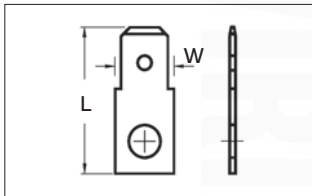

## Nýťovací kolíky rovné, mosazné

- Materiál: a) mosaz  
b) mosaz pocínovaná (-SN)
- Dle norem: DIN 46244, UL 310

### Nýťovací kolíky rovné, mosazné

Katalog. číslo	Typ	Pro velikost konektoru (mm)	Pocínování	Pro velikost šroubu	Rozměry (mm)		Množství v balení (ks)
					W	L	
wpr9085	KONY-R-6308-M3	6,3 x 0,8	ne	M3	8,0	19,0	100
wpr9086	KONY-R-6308-M3-SN	6,3 x 0,8	ano	M3	8,0	19,0	100
wpr9087	KONY-R-6308-M4	6,3 x 0,8	ne	M4	8,0	19,0	100
wpr9088	KONY-R-6308-M4-SN	6,3 x 0,8	ano	M4	8,0	19,0	100
wpr9089	KONY-R-6308-M5	6,3 x 0,8	ne	M5	8,0	19,0	100
wpr9090	KONY-R-6308-M5-SN	6,3 x 0,8	ano	M5	8,0	19,0	100