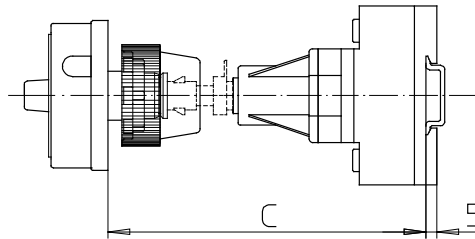

Metal shaft extension

Product lines
H200-A/-B/-D/-E

Base mounting
switch

Door interlock
Metal shaft extension

Single hole mounting
ø 22,5 mm front

AVA8 - . . .

Metal shaft extension for mounting forms with **door interlock** and single hole mounting ø 22,5 mm front

Dimension C (internal depth, outside of door to top of DIN rail)

Mounting forms with shaft retaining screw		Order code number	Mounting forms with shaft retaining bush		Order code number
H200-A /-B	H200-D/-E		H200-A /-B	H200-D/-E	
137 ... 148 mm	145 ... 156 mm	AVA8 - 053	155 ... 173 mm	163 ... 181 mm	AVA8 - 065
149 ... 161 mm	157 ... 169 mm	AVA8 - 065	174 ... 198 mm	182 ... 206 mm	AVA8 - 090
162 ... 173 mm	170 ... 181 mm	AVA8 - 078	199 ... 223 mm	207 ... 231 mm	AVA8 - 115
174 ... 186 mm	182 ... 194 mm	AVA8 - 090	224 ... 248 mm	232 ... 256 mm	AVA8 - 140
187 ... 198 mm	195 ... 206 mm	AVA8 - 103	249 ... 273 mm	257 ... 281 mm	AVA8 - 165
199 ... 211 mm	207 ... 219 mm	AVA8 - 115	274 ... 298 mm	282 ... 306 mm	AVA8 - 190
212 ... 223 mm	220 ... 231 mm	AVA8 - 128	299 ... 323 mm	307 ... 331 mm	AVA8 - 215
224 ... 236 mm	232 ... 244 mm	AVA8 - 140	324 ... 348 mm	332 ... 356 mm	AVA8 - 240
237 ... 248 mm	245 ... 256 mm	AVA8 - 153	349 ... 373 mm	357 ... 381 mm	AVA8 - 265
249 ... 261 mm	257 ... 269 mm	AVA8 - 165	374 ... 398 mm	382 ... 406 mm	AVA8 - 290
262 ... 273 mm	270 ... 281 mm	AVA8 - 178	399 ... 423 mm	407 ... 431 mm	AVA8 - 315
274 ... 286 mm	282 ... 294 mm	AVA8 - 190	424 ... 448 mm	432 ... 456 mm	AVA8 - 340
287 ... 298 mm	295 ... 306 mm	AVA8 - 203	449 ... 473 mm	457 ... 481 mm	AVA8 - 365
299 ... 311 mm	307 ... 319 mm	AVA8 - 215	474 ... 498 mm	482 ... 506 mm	AVA8 - 390
312 ... 323 mm	320 ... 331 mm	AVA8 - 228	499 ... 523 mm	507 ... 531 mm	AVA8 - 415
324 ... 336 mm	332 ... 344 mm	AVA8 - 240	524 ... 548 mm	532 ... 556 mm	AVA8 - 440
337 ... 348 mm	345 ... 356 mm	AVA8 - 253	549 ... 573 mm	557 ... 581 mm	AVA8 - 465
349 ... 361 mm	357 ... 369 mm	AVA8 - 265	574 ... 598 mm	582 ... 606 mm	AVA8 - 490
362 ... 373 mm	370 ... 381 mm	AVA8 - 278	599 ... 623 mm	607 ... 631 mm	AVA8 - 515
374 ... 386 mm	382 ... 394 mm	AVA8 - 290	624 ... 643 mm	632 ... 656 mm	AVA8 - 540
387 ... 398 mm	395 ... 404 mm	AVA8 - 303