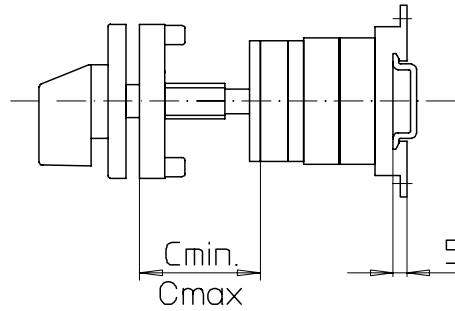

# Modularachsverlängerung

**sälzer**

**Produktreihen**  
M200/ T200

**Bodeneinbauscharter**

**Türkupplung**  
Modularachsverlängerung

**Vierlochbefestigung**  
frontseitig

**AVD2**

## Verlängerungsbauteile für Türverriegelung Modularachsverlängerung

Abmessungen  $C_{min}$ ,  $C_{max}$

Bereich	$C_{min}$	$C_{max}$	Anzahl	Bestellnummer
0	42 mm	59 mm	-	-
1	60 mm	84 mm	1	AVD2
2	85 mm	109 mm	2	AVD2
3	110 mm	134 mm	3	AVD2
4	135 mm	159 mm	4	AVD2
5	160 mm	184 mm	5	AVD2
6	185 mm	209 mm	6	AVD2