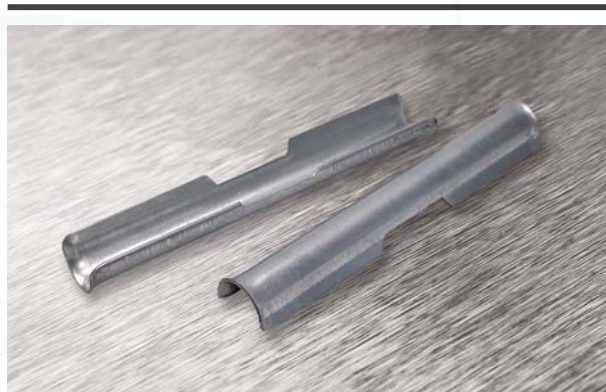

# Katalogový list

••••• Kovové kotvící systémy, profilové lišty a drobný přípeňovací materiál

## Dlouhé podélné opěrky pro třmenové příchytky "BROOKLYN"

■ Materiál: pozinkovaná ocel

### Popis:

- dlouhé podélné opěrky slouží jako ochrana mezi kabelem a lištou nebo kabelem a příchytkou
- je vhodná především pro montáže kabelů na stropy
- snižuje prověšení kabelu při montáži na stropy

### Dlouhé podélné opěrky pro třmenové příchytky "BROOKLYN"

Katalog. číslo	Typ	Upínací rozsah (mm)	Hmotnost 100 ks (kg)	Množství v balení (ks)
wpr8294	BROK-FEOL-8-13	8 - 13	7,8	100
wpr8295	BROK-FEOL-13-19	13 - 19	9,65	100
wpr8296	BROK-FEOL-19-23	19 - 23	10,9	100
wpr8297	BROK-FEOL-23-31	23 - 31	13,3	100
wpr8298	BROK-FEOL-31-36	31 - 36	14,6	100
wpr8299	BROK-FEOL-36-40	36 - 40	15,8	100
wpr8300	BROK-FEOL-39-43	39 - 43	17	100
wpr8301	BROK-FEOL-43-47	43 - 47	18,2	50
wpr8302	BROK-FEOL-47-51	47 - 51	19,4	50
wpr8303	BROK-FEOL-51-55	51 - 55	21,1	50
wpr8304	BROK-FEOL-55-61	55 - 61	23	50
wpr8305	BROK-FEOL-61-67	61 - 67	24,1	50
wpr8306	BROK-FEOL-67-73	67 - 73	25,8	50