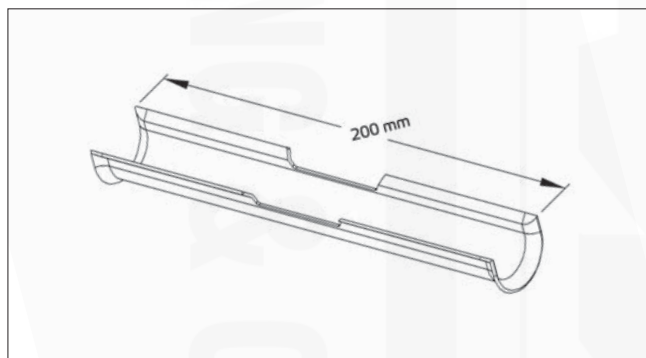

## Dlouhé podélné opěrky pro třmenové příchytky "BROOKLYN"

■ Materiál: pozinkovaná ocel

### Popis:

- dlouhé podélné opěrky slouží jako ochrana mezi kabelem a lištou nebo kabelem a příchytkou
- je vhodná především pro montáže kabelů na stropy
- snižuje prověšení kabelu při montáži na stropy