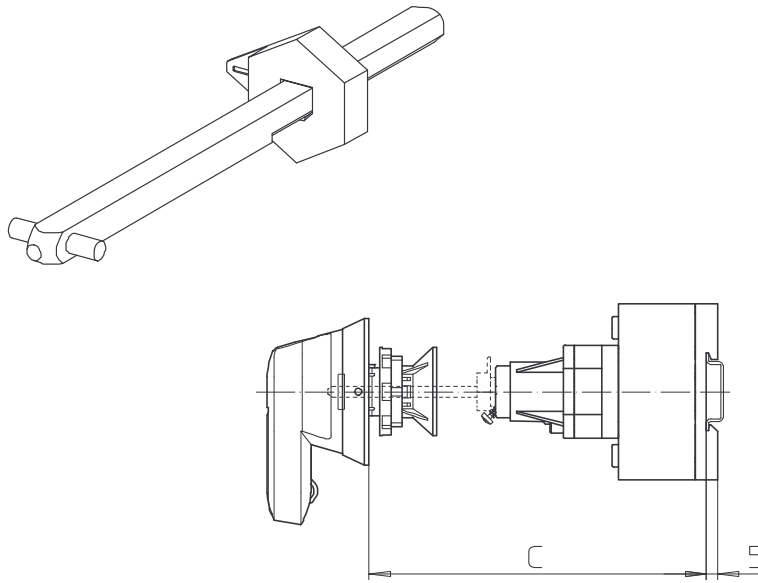

**Produktreihen
H200-A/-D**

Bodeneinbauschalter

**Überlistbare
Türverriegelung
Metallachsverlängerung**

**Zentralbefestigung
ø 22,5 mm frontseitig**

AVE5 - ...

**Metallachsverlängerung für Bauformen mit überlistbarer Türverriegelung
und Zentralbefestigung ø 22,5 mm frontseitig**

Einbaumaß C: Außenseite Tür bis Oberkante Hutschiene

H200-A	H200-D	Bestellnummer
122 ... 137 mm	130 ... 145 mm	AVE5-088
137 ... 152 mm	145 ... 160 mm	AVE5-103
152 ... 167 mm	160 ... 175 mm	AVE5-118
167 ... 182 mm	175 ... 190 mm	AVE5-133
182 ... 197 mm	190 ... 205 mm	AVE5-148
197 ... 212 mm	205 ... 220 mm	AVE5-163
212 ... 227 mm	220 ... 235 mm	AVE5-178
227 ... 242 mm	235 ... 250 mm	AVE5-193
242 ... 257 mm	250 ... 265 mm	AVE5-208
257 ... 272 mm	265 ... 280 mm	AVE5-223
272 ... 287 mm	280 ... 295 mm	AVE5-238
287 ... 302 mm	295 ... 310 mm	AVE5-253
302 ... 317 mm	310 ... 325 mm	AVE5-268
317 ... 332 mm	325 ... 340 mm	AVE5-283
332 ... 347 mm	340 ... 355 mm	AVE5-298
347 ... 362 mm	355 ... 370 mm	AVE5-313
362 ... 377 mm	370 ... 385 mm	AVE5-328
377 ... 392 mm	385 ... 400 mm	AVE5-343
392 ... 407 mm	400 ... 415 mm	AVE5-358
407 ... 422 mm	415 ... 430 mm	AVE5-373
422 ... 437 mm	430 ... 445 mm	AVE5-388
437 ... 452 mm	445 ... 460 mm	AVE5-403
452 ... 467 mm	460 ... 475 mm	AVE5-418
467 ... 482 mm	475 ... 490 mm	AVE5-433
482 ... 497 mm	490 ... 505 mm	AVE5-448
497 ... 512 mm	505 ... 520 mm	AVE5-463
512 ... 527 mm	520 ... 535 mm	AVE5-478
527 ... 542 mm	535 ... 550 mm	AVE5-493
542 ... 557 mm	550 ... 565 mm	AVE5-508
557 ... 572 mm	565 ... 580 mm	AVE5-523
572 ... 587 mm	580 ... 595 mm	AVE5-538
587 ... 602 mm	595 ... 610 mm	AVE5-553
602 ... 617 mm	610 ... 625 mm	AVE5-568