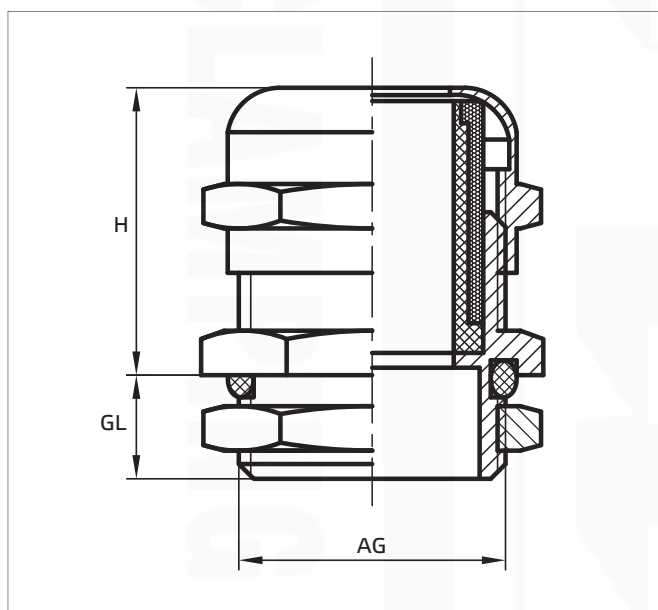

## Mosazné kabelové vývodky METRICKÉ a PG, IP 68, včetně matice a gumového těsnění

|                             |  |
|-----------------------------|--|
| ■ Materiál těla:            | mosaz, poniklovaná   |
| ■ Materiál lamelové vložky: | Polyamid 6   |
| ■ Materiál těsnící vložky:  | NBR (pryž nitril)  |
| ■ Materiál O-kroužku:       | NBR (pryž nitril)  |
| ■ Krytí:                    | IP 68  |
| ■ Provozní teplota:         | -40°C až +100°C<br>krátkodobě až +120°C                          |
| ■ Certifikace:              | ESČ dle platné evropské normy ČSN EN 62444:14                    |
| ■ Odolnost:                 | voda, prach, soli, kyseliny, alkoholy, oleje, běžná rozpouštědla |

### Popis:

- robustní kabelové vývodky kloboučkového tvaru pro vysoké nároky na těsnost
- dodávají se včetně **přípeňovací matice a gumového těsnění** pod přípeňovací maticí
- optimální odlehčení tahu vodiče
- velké a variabilní rozsahy sevření