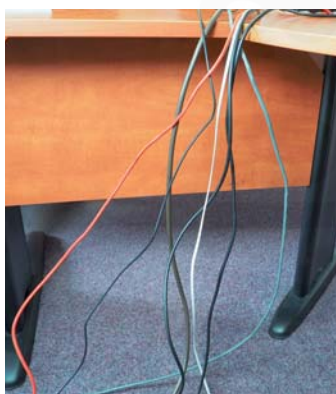

Katalogový list

••••• Ochrany vodičů (z PE, polyesteru, nylonu, PVC, skelného vlákna, silikonu, kaučuku)

Modulová ochrana / organizér kabelů "Cable BACKBONE"

- Materiál: ABS plast, kovová základna
- Standardní barva: černá, bílá, stříbrná

Popis:

- délková variabilita dle výšky stolu - jednotlivé moduly lze libovolně přidávat nebo odebrat
- základna s kovovým těžítkem pro dobrou stabilitu
- snadné přidávání nebo odebrání kabelů

Použití:

- svazkový prostředek s ochrannou funkcí
- vhodné zejména pro designovou úpravu kabeláže v kancelářských prostorách, show roomech apod.