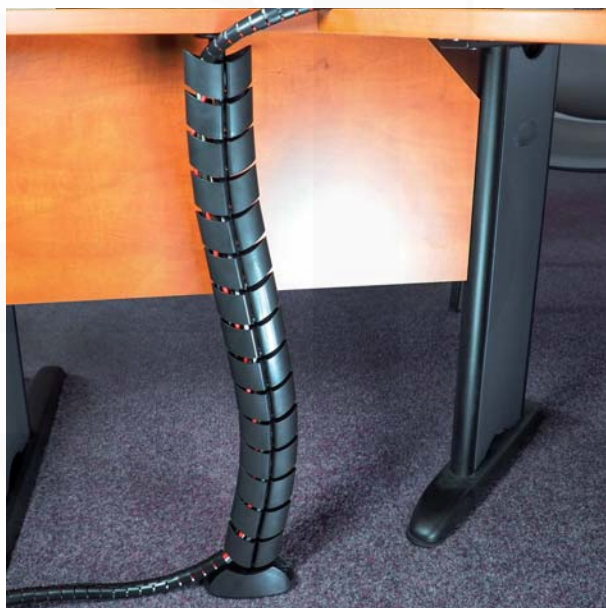

Katalogový list

••••• Ochrany vodičů (z PE, polyesteru, nylonu, PVC, skelného vlákna, silikonu, kaučuku)

Modulová ochrana / organizér kabelů "Cable BACKBONE"

- Materiál: ABS plast, kovová základna
- Standardní barva: černá, bílá, stříbrná

Popis:

- délková variabilita dle výšky stolu - jednotlivé moduly lze libovolně přidávat nebo odebrat
- základna s kovovým těžítkem pro dobrou stabilitu
- snadné přidávání nebo odebrání kabelů

Použití:

- svazkový prostředek s ochrannou funkcí
- vhodné zejména pro designovou úpravu kabeláže v kancelářských prostorách, show roomech apod.