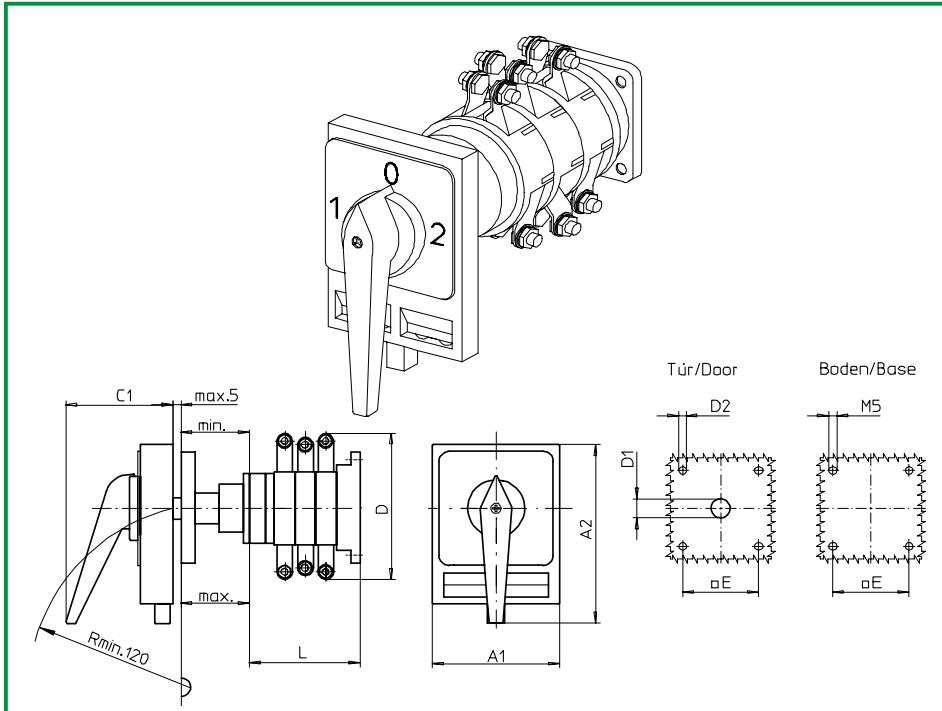

# Bodeneinbauswitcher

# sälzer

**Produktreihe  
K616**

**Bodeneinbauswitcher**

**Türverriegelung**

**Vierlochbefestigung**

68 x 68 mm bodenseitig  
68 x 68 mm frontseitig

**042H1 (IP55)**

**043H1 (IP55)**

Komplettschalter	Pole	Produktreihen	Bemessungsdaten (IEC 60947)			Bestellnummer								
			Betriebsstrom $I_e$	Betriebsleistung bei 380-440V										
			AC-21A A	AC-23A kW	AC-3 kW									
Umschalter mit Nullstellung 90° Schaltwinkel Nullstellung verriegelbar bei 12h	3 ... 4	K616	160	75	45	<b>K616 - 71 ... - 042H1</b>								
Umschalter mit Nullstellung 90° Schaltwinkel 3 Stellungen verriegelbar (09h/ 12h/ 03h)	3 ... 4	K616	160	75	45	<b>K616 - 71 ... - 043H1</b>								
<b>SMD-Module zum Grundschaltermodul (GA A02)</b>														
Bauformmodul für Bauform 042H1/ 043H1			K616			<b>BFA6 - 042</b>								
H-Antriebsmodul 100 x 125 mm für Bauform 042H1 Vorhängeschlossperre schwarz, H-Griff schwarz						<b>6EH1 - 12</b>								
H-Antriebsmodul 100 x 125 mm für Bauform 043H1 Vorhängeschlossperre schwarz, H-Griff schwarz						<b>6EH1 - 99</b>								
Schrifteinlage silber für Antriebsmodul 042H1/ 043H1						<b>FAS6 - .... (FA-Nummer)</b>								
<b>Abmessungen in mm</b>														
<b>Typ</b>	<b>A1</b>	<b>A2</b>	<b>C1</b>	<b>D*</b>	<b>D1</b>	<b>D2</b>	<b>E</b>	<b>min.</b>	<b>max</b>	L bei ... Schaltzonen				
K616	98	142	83	150	15	5,5	68	48	60	1	2	3	4	
										72	104	136	168	
<b>Schaltprogramme</b>														
<b>71300, 71400</b>														

\* einschließlich Anschlusswinkel