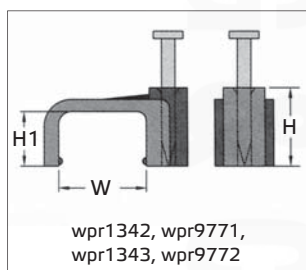

Kabelové přichytky ploché "MATRIX U1" s tvrzeným hřebíkem

- Materiál přichytky: odolný Polyethylen (PE)
- Materiál hřebíku: **tvrzená** pozinkovaná ocel
- Provozní teplota: -40°C až +80°C
- Barva: bílá, černá

Popis:

- pro rychlé přichycení několika kulatých vodičů nebo jednoduché přichycení plochých vodičů na dřevo, zdivo, beton

Popis:

- pro rychlé přichycení plochých vodičů na dřevo, zdivo, beton
- ideální pro instalaci telefonních kabelů

Kabelové přichytky ploché "MATRIX U1" s tvrzeným hřebíkem

Katalog. číslo	Typ	Barva	Rozměry (mm)			Rozměr hřebíku (mm)	Množství v balení (ks)	Množství v balení MINI-BOX (ks)
			W	H	H1			
wpr1342	MXU1-FL-0604	bílá	6,2	6,4	3,8	2,0 x 15	100	-
wpr9771	MXU1-FL-0604-B80	bílá	6,2	6,4	3,8	2,0 x 15	-	80
wpr1343	MXU1-FL-1065	bílá	10,0	10,0	6,5	2,5 x 18	100	-
wpr9772	MXU1-FL-1065-B80	bílá	10,0	10,0	6,5	2,5 x 18	-	80
wpr29909	MXU1-FL-04	bílá	4,5	4,3	2,7	2,0 x 15	100	-
wpr29910	MXU1-FL-04-BK	černá	4,5	4,3	2,7	2,0 x 15	100	-