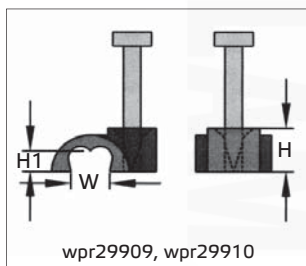

Kabelové přichytky ploché "MATRIX U1" s tvrzeným hřebíkem

- Materiál přichytky: odolný Polyethylen (PE)
- Materiál hřebíku: **tvrzená** pozinkovaná ocel
- Provozní teplota: -40°C až +80°C
- Barva: bílá, černá

Popis:

- pro rychlé přichycení několika kulatých vodičů nebo jednoduché přichycení plochých vodičů na dřevo, zdivo, beton

Popis:

- pro rychlé přichycení plochých vodičů na dřevo, zdivo, beton
- ideální pro instalaci telefonních kabelů

Kabelové přichytky ploché "MATRIX U1" s tvrzeným hřebíkem

Katalog. číslo	Typ	Barva	Rozměry (mm)			Rozměr hřebíku (mm)	Množství v balení (ks)	Množství v balení MINI-BOX (ks)
			W	H	H1			
wpr1342	MXU1-FL-0604	bílá	6,2	6,4	3,8	2,0 x 15	100	-
wpr9771	MXU1-FL-0604-B80	bílá	6,2	6,4	3,8	2,0 x 15	-	80
wpr1343	MXU1-FL-1065	bílá	10,0	10,0	6,5	2,5 x 18	100	-
wpr9772	MXU1-FL-1065-B80	bílá	10,0	10,0	6,5	2,5 x 18	-	80
wpr29909	MXU1-FL-04	bílá	4,5	4,3	2,7	2,0 x 15	100	-
wpr29910	MXU1-FL-04-BK	černá	4,5	4,3	2,7	2,0 x 15	100	-