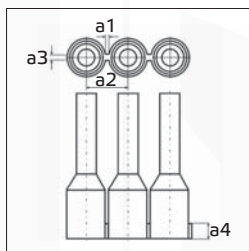

### Lisovací dutinky s izolací v malých rolích

Průřez (mm <sup>2</sup> ) / délka (mm)	Katalog. číslo	Typ barevné značení č.III, DIN	Katalog. číslo	Typ barevné značení č.I, francouzské	Katalog. číslo	Typ barevné značení č.II, německé	Rozměry (mm)								Množství v balení (ks)		
							d1	d2	l1	l2	s1	s2	a1	a2		a3	a4
0,50 / 8	wpr7571	DUIRM-0.50-8 bi	wpr7571	DUIRM-0.50-8 bi	wpr7572	DUIRM-0.50-8 or	1,00	2,60	14,00	8,00	0,15	0,30	0,20	3,60	0,25	1,50	1 100
0,75 / 8	wpr7575	DUIRM-0.75-8 se	wpr7573	DUIRM-0.75-8 sm	wpr7574	DUIRM-0.75-8 bi	1,20	2,80	14,00	8,00	0,15	0,30	0,20	3,60	0,25	1,50	1 100
1,00 / 8	wpr7576	DUIRM-1.0-8 ru	wpr7576	DUIRM-1.0-8 ru	wpr7577	DUIRM-1.0-8 zl	1,40	3,00	14,00	8,00	0,15	0,30	0,20	4,20	0,25	1,50	800
1,50 / 8	wpr7578	DUIRM-1.5-8 ce	wpr7578	DUIRM-1.5-8 ce	wpr7579	DUIRM-1.5-8 tmr	1,70	3,50	14,00	8,00	0,15	0,30	0,20	4,20	0,25	1,50	800
2,50 / 8	wpr7581	DUIRM-2.5-8 mo	wpr7580	DUIRM-2.5-8 se	wpr7581	DUIRM-2.5-8 mo	2,20	4,20	14,00	8,00	0,15	0,30	0,20	5,00	0,25	1,50	500

### Lisovací dutinky s izolací ve velkých rolích

Průřez (mm <sup>2</sup> ) / délka (mm)	Katalog. číslo	Typ barevné značení č.III, DIN	Katalog. číslo	Typ barevné značení č.I, francouzské	Katalog. číslo	Typ barevné značení č.II, německé	Rozměry (mm)								Množství v balení (ks)		
							d1	d2	l1	l2	s1	s2	a1	a2		a3	a4
0,50 / 8	wpr7582	DUIRV-0.50-8 bi	wpr7582	DUIRV-0.50-8 bi	wpr7583	DUIRV-0.50-8 or	1,00	2,60	14,00	8,00	0,15	0,30	0,20	3,60	0,25	1,50	10 000
0,75 / 8	wpr7586	DUIRV-0.75-8 se	wpr7584	DUIRV-0.75-8 sm	wpr7585	DUIRV-0.75-8 bi	1,20	2,80	14,00	8,00	0,15	0,30	0,20	3,60	0,25	1,50	10 000
1,00 / 8	wpr7587	DUIRV-1.0-8 ru	wpr7587	DUIRV-1.0-8 ru	wpr7588	DUIRV-1.0-8 zl	1,40	3,00	14,00	8,00	0,15	0,30	0,20	4,20	0,25	1,50	7 500
1,50 / 8	wpr7589	DUIRV-1.5-8 ce	wpr7589	DUIRV-1.5-8 ce	wpr7590	DUIRV-1.5-8 tmr	1,70	3,50	14,00	8,00	0,15	0,30	0,20	4,20	0,25	1,50	7 500
2,50 / 8	wpr7592	DUIRV-2.5-8 mo	wpr7591	DUIRV-2.5-8 se	wpr7592	DUIRV-2.5-8 mo	2,20	4,20	14,00	8,00	0,15	0,30	0,20	5,00	0,25	1,50	5 000