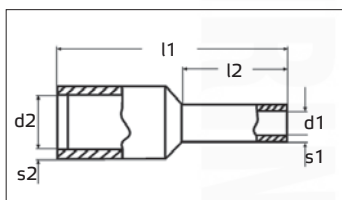

## Lisovací dutinky s izolací v pásech a rolích

- Materiál: měď, galvanicky pocínovaná
- Materiál izolace: Polypropylen (PP)
- Max. provozní teplota: +105°C
- Min. vrstva pocínování: 3 μm
- Tolerance: podle DIN 46228/4

### Lisovací dutinky s izolací v malých rolích

Průřez (mm <sup>2</sup> ) / délka (mm)	Katalog. číslo	Typ barevné značení č.III, DIN	Katalog. číslo	Typ barevné značení č.I, francouzské	Katalog. číslo	Typ barevné značení č.II, německé	Rozměry (mm)								Množství v balení (ks)		
							d1	d2	l1	l2	s1	s2	a1	a2		a3	a4
0,50 / 8	wpr7571	DUIRM-0.50-8 bi	wpr7571	DUIRM-0.50-8 bi	wpr7572	DUIRM-0.50-8 or	1,00	2,60	14,00	8,00	0,15	0,30	0,20	3,60	0,25	1,50	1 100
0,75 / 8	wpr7575	DUIRM-0.75-8 se	wpr7573	DUIRM-0.75-8 sm	wpr7574	DUIRM-0.75-8 bi	1,20	2,80	14,00	8,00	0,15	0,30	0,20	3,60	0,25	1,50	1 100
1,00 / 8	wpr7576	DUIRM-1.0-8 ru	wpr7576	DUIRM-1.0-8 ru	wpr7577	DUIRM-1.0-8 zl	1,40	3,00	14,00	8,00	0,15	0,30	0,20	4,20	0,25	1,50	800
1,50 / 8	wpr7578	DUIRM-1.5-8 ce	wpr7578	DUIRM-1.5-8 ce	wpr7579	DUIRM-1.5-8 tmr	1,70	3,50	14,00	8,00	0,15	0,30	0,20	4,20	0,25	1,50	800
2,50 / 8	wpr7581	DUIRM-2.5-8 mo	wpr7580	DUIRM-2.5-8 se	wpr7581	DUIRM-2.5-8 mo	2,20	4,20	14,00	8,00	0,15	0,30	0,20	5,00	0,25	1,50	500