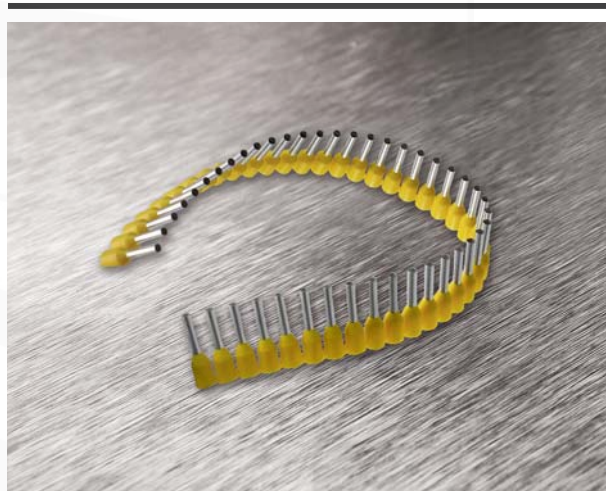

# Katalogový list

••••• Kabelové ukončovací a spojovací prvky (dutinky, oka, vidlice, kolíky, konektory, spojky)

## Lisovací dutinky s izolací v pásech a rolích

- Materiál: měď, galvanicky pocínovaná
- Materiál izolace: Polypropylen (PP)
- Max. provozní teplota: +105°C
- Min. vrstva pocínování: 3 μm
- Tolerance: podle DIN 46228/4