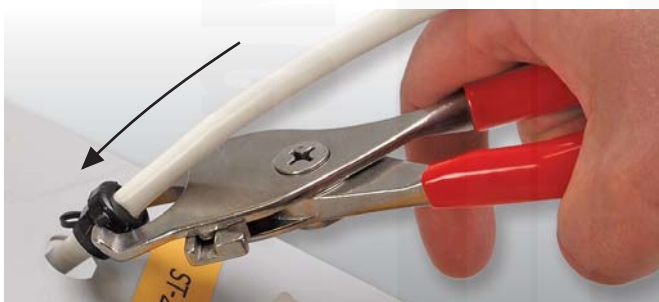

Katalogový list

WAPRO® nářadí a příslušenství pro práci

Kleště pro montáž vývodků "intelliGLAND"

Popis:

- celokovová konstrukce - nerezová ocel
- povrch rukojetí z měkkého PVC

Použití:

- kleště určené k montáži vývodků WAPRO "intelliGLAND"
- bližší informace k vývodkům "intelliGLAND" viz str. 186

Kleště pro montáž vývodků "intelliGLAND"

Katalog. číslo	Typ	Rozměry d x š (mm)	Hmotnost (kg)	Množství v balení (ks)
wpr2867	71-KTIG-1	180 x 48	0,28	1