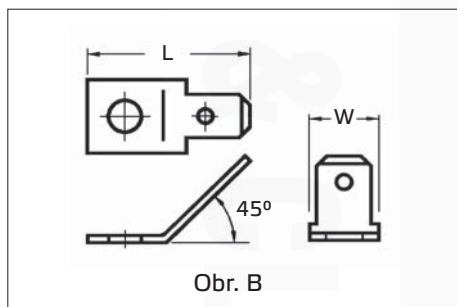

Katalogový list

••••• Kabelové ukončovací a spojovací prvky (dutinky, oka, vidlice, kolíky, konektory, spojky)

Nýtovací kolíky úhlové 45° a 90°, mosazné

- Materiál: a) mosaz
b) mosaz pocínovaná (-SN)
- Dle norem: DIN 46244, UL 310

Nýtovací kolíky úhlové 45°, mosazné

Katalog. číslo	Typ	Pro velikost konektoru (mm)	Pro velikost šroubu	Pocínování	Rozměry (mm)		Obr.	Množství v balení (ks)
					W	L		
wpr9091	KONY-V45-4808-M3.5-SN	4,8 x 0,8	M3,5	ano	12,6	15,5	A	100
wpr9092	KONY-V45-4808-M4-SN	4,8 x 0,8	M4	ano	12,6	15,5	A	100
wpr9093	KONY-V45-4808-M5-SN	4,8 x 0,8	M5	ano	12,6	15,5	A	100
wpr9094	KONY-V45-6308-M3	6,3 x 0,8	M3	ne	8,0	17,5	B	100
wpr9095	KONY-V45-6308-M3-SN	6,3 x 0,8	M3	ano	8,0	17,5	B	100
wpr9096	KONY-V45-6308-M4	6,3 x 0,8	M4	ne	8,0	17,5	B	100
wpr9097	KONY-V45-6308-M4-SN	6,3 x 0,8	M4	ano	8,0	17,5	B	100
wpr9098	KONY-V45-6308-M5	6,3 x 0,8	M5	ne	8,0	17,5	B	100
wpr9099	KONY-V45-6308-M5-SN	6,3 x 0,8	M5	ano	8,0	17,5	B	100

Nýtovací kolíky úhlové 90°, mosazné

Katalog. číslo	Typ	Pro velikost konektoru (mm)	Pro velikost šroubu	Pocínování	Rozměry (mm)		Obr.	Množství v balení (ks)
					W	L		
wpr9100	KONY-V90-6308-M3	6,3 x 0,8	M3	ne	8,1	11,6	C	100
wpr9101	KONY-V90-6308-M3-SN	6,3 x 0,8	M3	ano	8,1	11,6	C	100
wpr9102	KONY-V90-6308-M4	6,3 x 0,8	M4	ne	8,1	11,6	C	100
wpr9103	KONY-V90-6308-M4-SN	6,3 x 0,8	M4	ano	8,1	11,6	C	100
wpr9104	KONY-V90-6308-M5	6,3 x 0,8	M5	ne	8,1	11,6	C	100
wpr9105	KONY-V90-6308-M5-SN	6,3 x 0,8	M5	ano	8,1	11,6	C	100