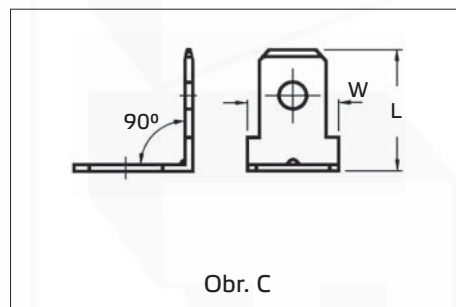

Katalogový list

••••• Kabelové ukončovací a spojovací prvky (dutinky, oka, vidlice, kolíky, konektory, spojky)

Nýtovací kolíky úhlové 45° a 90°, mosazné

- Materiál: a) mosaz
b) mosaz pocínovaná (-SN)
- Dle norem: DIN 46244, UL 310

Nýtovací kolíky úhlové 45°, mosazné

Katalog. číslo	Typ	Pro velikost konektoru (mm)	Pro velikost šroubu	Pocínování	Rozměry (mm)		Obr.	Množství v balení (ks)
					W	L		
wpr9091	KONY-V45-4808-M3.5-SN	4,8 x 0,8	M3,5	ano	12,6	15,5	A	100
wpr9092	KONY-V45-4808-M4-SN	4,8 x 0,8	M4	ano	12,6	15,5	A	100
wpr9093	KONY-V45-4808-M5-SN	4,8 x 0,8	M5	ano	12,6	15,5	A	100
wpr9094	KONY-V45-6308-M3	6,3 x 0,8	M3	ne	8,0	17,5	B	100
wpr9095	KONY-V45-6308-M3-SN	6,3 x 0,8	M3	ano	8,0	17,5	B	100
wpr9096	KONY-V45-6308-M4	6,3 x 0,8	M4	ne	8,0	17,5	B	100
wpr9097	KONY-V45-6308-M4-SN	6,3 x 0,8	M4	ano	8,0	17,5	B	100
wpr9098	KONY-V45-6308-M5	6,3 x 0,8	M5	ne	8,0	17,5	B	100
wpr9099	KONY-V45-6308-M5-SN	6,3 x 0,8	M5	ano	8,0	17,5	B	100

Nýtovací kolíky úhlové 90°, mosazné

Katalog. číslo	Typ	Pro velikost konektoru (mm)	Pro velikost šroubu	Pocínování	Rozměry (mm)		Obr.	Množství v balení (ks)
					W	L		
wpr9100	KONY-V90-6308-M3	6,3 x 0,8	M3	ne	8,1	11,6	C	100
wpr9101	KONY-V90-6308-M3-SN	6,3 x 0,8	M3	ano	8,1	11,6	C	100
wpr9102	KONY-V90-6308-M4	6,3 x 0,8	M4	ne	8,1	11,6	C	100
wpr9103	KONY-V90-6308-M4-SN	6,3 x 0,8	M4	ano	8,1	11,6	C	100
wpr9104	KONY-V90-6308-M5	6,3 x 0,8	M5	ne	8,1	11,6	C	100
wpr9105	KONY-V90-6308-M5-SN	6,3 x 0,8	M5	ano	8,1	11,6	C	100