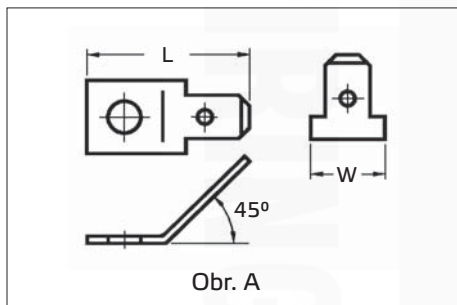

Katalogový list

••••• Kabelové ukončovací a spojovací prvky (dutinky, oka, vidlice, kolíky, konektory, spojky)

Nýtovací kolíky úhlové 45° a 90°, mosazné

- Materiál: a) mosaz
b) mosaz pocínovaná (-SN)
- Dle norem: DIN 46244, UL 310

Nýtovací kolíky úhlové 45°, mosazné

Katalog. číslo	Typ	Pro velikost konektoru (mm)	Pro velikost šroubu	Pocínování	Rozměry (mm)		Obr.	Množství v balení (ks)
					W	L		
wpr9091	KONY-V45-4808-M3.5-SN	4,8 x 0,8	M3,5	ano	12,6	15,5	A	100
wpr9092	KONY-V45-4808-M4-SN	4,8 x 0,8	M4	ano	12,6	15,5	A	100
wpr9093	KONY-V45-4808-M5-SN	4,8 x 0,8	M5	ano	12,6	15,5	A	100
wpr9094	KONY-V45-6308-M3	6,3 x 0,8	M3	ne	8,0	17,5	B	100
wpr9095	KONY-V45-6308-M3-SN	6,3 x 0,8	M3	ano	8,0	17,5	B	100
wpr9096	KONY-V45-6308-M4	6,3 x 0,8	M4	ne	8,0	17,5	B	100
wpr9097	KONY-V45-6308-M4-SN	6,3 x 0,8	M4	ano	8,0	17,5	B	100
wpr9098	KONY-V45-6308-M5	6,3 x 0,8	M5	ne	8,0	17,5	B	100
wpr9099	KONY-V45-6308-M5-SN	6,3 x 0,8	M5	ano	8,0	17,5	B	100

Nýtovací kolíky úhlové 90°, mosazné

Katalog. číslo	Typ	Pro velikost konektoru (mm)	Pro velikost šroubu	Pocínování	Rozměry (mm)		Obr.	Množství v balení (ks)
					W	L		
wpr9100	KONY-V90-6308-M3	6,3 x 0,8	M3	ne	8,1	11,6	C	100
wpr9101	KONY-V90-6308-M3-SN	6,3 x 0,8	M3	ano	8,1	11,6	C	100
wpr9102	KONY-V90-6308-M4	6,3 x 0,8	M4	ne	8,1	11,6	C	100
wpr9103	KONY-V90-6308-M4-SN	6,3 x 0,8	M4	ano	8,1	11,6	C	100
wpr9104	KONY-V90-6308-M5	6,3 x 0,8	M5	ne	8,1	11,6	C	100
wpr9105	KONY-V90-6308-M5-SN	6,3 x 0,8	M5	ano	8,1	11,6	C	100