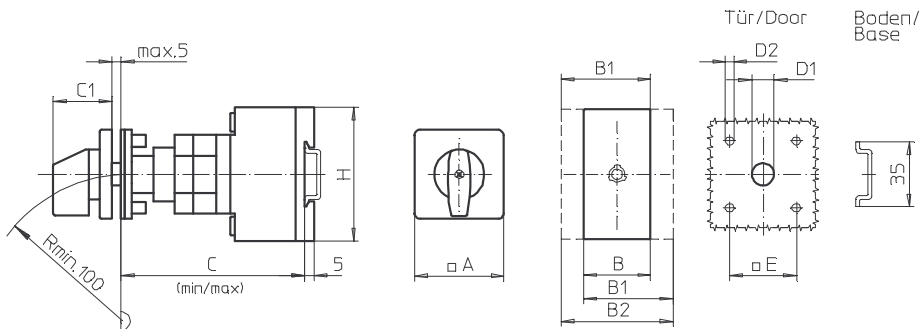

# Bodeneinbauswitcher

**Produktreihen**  
H400-A/ -D/ -E

**Bodeneinbauswitcher**

**Türverriegelung**

Modularachsverlängerung

**Vierlochbefestigung**

48 x 48 mm frontseitig

**242M1 (IP66)**

Komplettschalter	Pole	Produktreihen	Bemessungsdaten (IEC 60947)			Bestellnummer
			Betriebsstrom $I_e$	Betriebsleistung bei 380-440V		
			AC-21A A	AC-23A kW	AC-3 kW	
Ein-/ Ausschalter 90° Schaltwinkel	3 ... 8	H400-A/ -D	63	22	18,5	H406 - 41 ... - 242M1
			80	30	22	H408 - 41 ... - 242M1
			100	37	30	H410 - 41 ... - 242M1
			125	45	37	H412 - 41 ... - 242M1
Umschalter mit Nullstellung 90° Schaltwinkel	3 ... 4	H400-E	63	22	18,5	H406 - 71 ... - 242M1
			80	30	22	H408 - 71 ... - 242M1
			100	37	30	H410 - 71 ... - 242M1
			125	45	37	H412 - 71 ... - 242M1

### SMD-Module zum Grundschaftermodul A02

Bauformmodul für Bauform 242M1

H400-A/ -D  
H400-E

BFA4 - 242  
BFC4 - 242

M-Antriebsmodul 64 x 64 mm für Bauform 242M1  
Frontschild schwarz, Griff schwarz

H400-A/ -D/ -E

### Abmessungen in mm

Produktreihen	A	B	B1	B2	C <sub>min</sub>	C <sub>max</sub>	C1	D1	D2	E	H
H400-A	64	70	89	108	102	117	40	15	5	48	80
H400-D/ -E	64	140	159	178	115	130	40	15	5	48	80