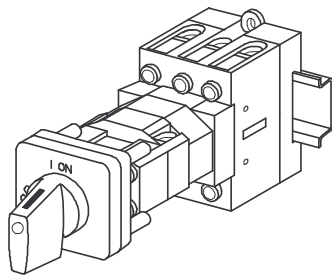

# Bodeneinbauswitcher

**Produktreihen**  
H400-A/ -D/ -E

**Bodeneinbauswitcher**

**Türverriegelung**

Modularachsverlängerung

**Vierlochbefestigung**

48 x 48 mm frontseitig

**242M1 (IP66)**

Komplettschalter	Pole	Produktreihen	Bemessungsdaten (IEC 60947)			Bestellnummer
			Betriebsstrom $I_e$	Betriebsleistung bei 380-440V		
			AC-21A A	AC-23A kW	AC-3 kW	
Ein-/ Ausschalter 90° Schaltwinkel	3 ... 8	H400-A/ -D	63	22	18,5	H406 - 41 ... - 242M1
			80	30	22	H408 - 41 ... - 242M1
			100	37	30	H410 - 41 ... - 242M1
			125	45	37	H412 - 41 ... - 242M1
Umschalter mit Nullstellung 90° Schaltwinkel	3 ... 4	H400-E	63	22	18,5	H406 - 71 ... - 242M1
			80	30	22	H408 - 71 ... - 242M1
			100	37	30	H410 - 71 ... - 242M1
			125	45	37	H412 - 71 ... - 242M1

### SMD-Module zum Grundschaftermodul A02

Bauformmodul für Bauform 242M1

H400-A/ -D  
H400-E

BFA4 - 242  
BFC4 - 242

M-Antriebsmodul 64 x 64 mm für Bauform 242M1  
Frontschild schwarz, Griff schwarz

H400-A/ -D/ -E