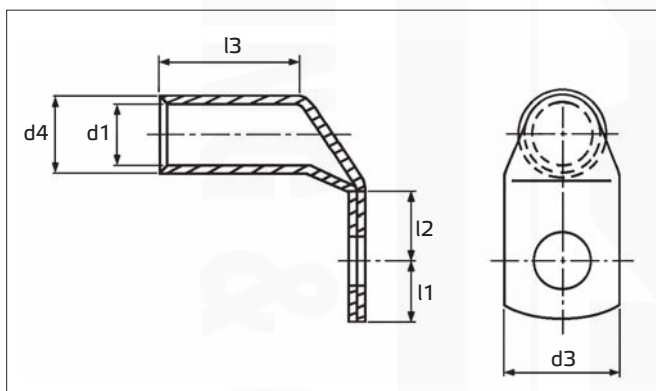

Katalogový list

••••• Kabelové ukončovací a spojovací prvky (dutinky, oka, vidlice, kolíky, konektory, spojky)

Lisovací Cu oka, pocínovaná, vyhnutá 90°, lehčená

- Materiál: měď, elektrolytická (EN 13600)
- Povrchová úprava: galvanicky pocínováno
- Tepelná odolnost: +125°C
- Provedení: standardní
- Certifikace: ESČ dle platné evropské normy ČSN EN 61238-1
- Zkosený vstup pro kabel